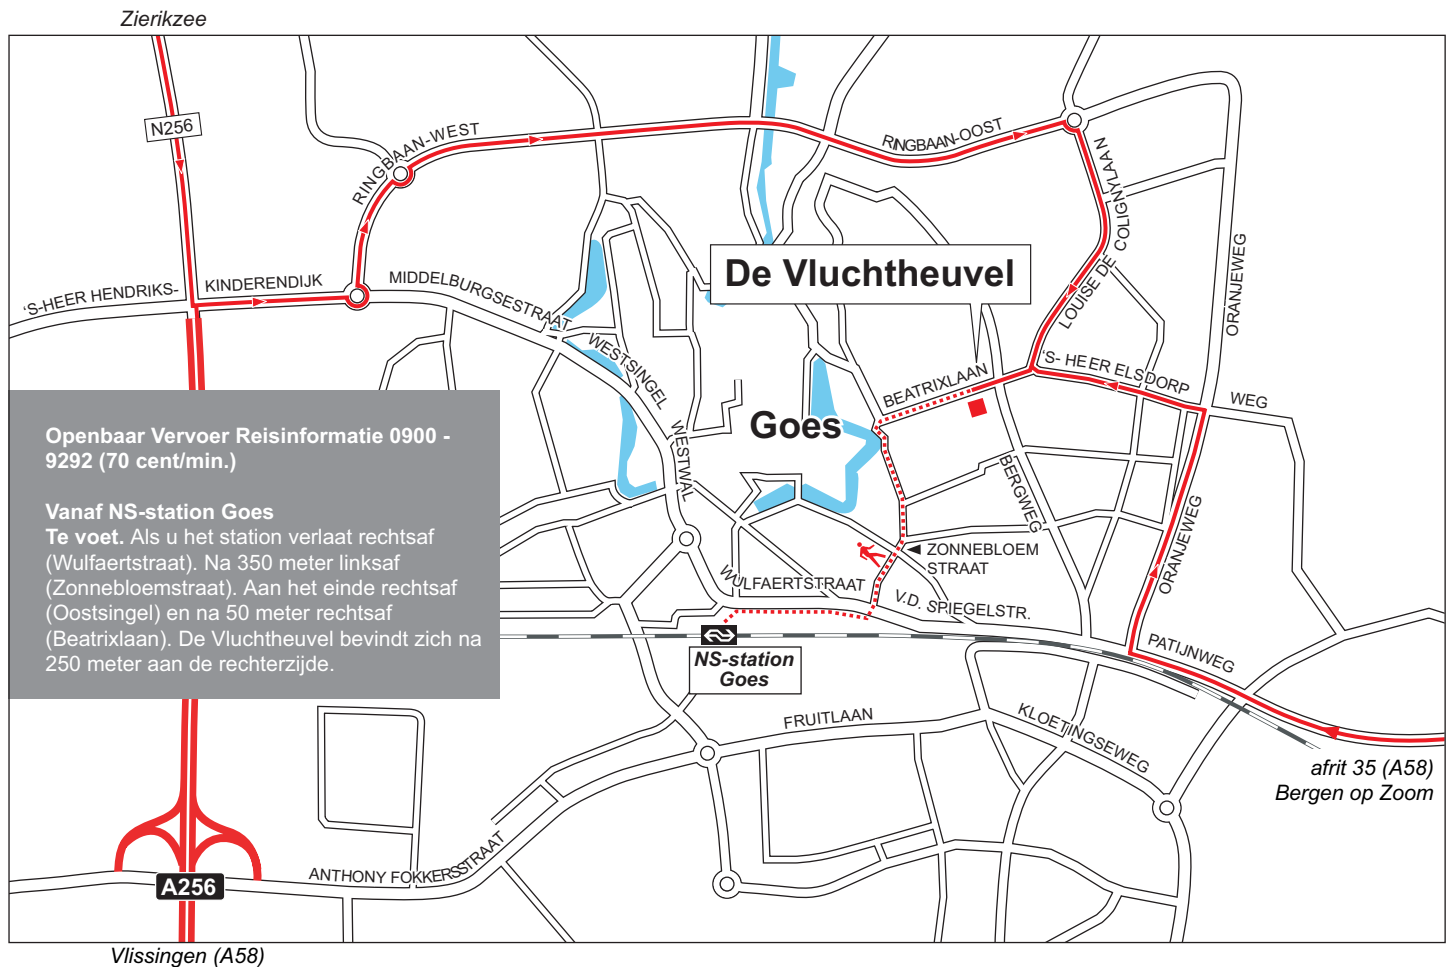

Christelijke Jeugdzorg

De Vluchtheuvel regio midden-zuid (Goes)

Beatrixlaan 15

4461 PM Goes

tel.: 0113 21 30 98

tel. SGJ Toegang: 033 475 33 00

### Met de auto

**Vanuit Bergen op Zoom** via de A58 richting Goes. Neem afrit 35 's-Gravenpolder/Kloetinge. Aan het einde van de afrit bij het verkeerslicht rechtdoor richting Kloetinge. Na een viaduct over de spoorlijn bij het tweede verkeerslicht rechtsaf (Oranjeweg). Na 600 meter (na de brandweerkazerne) op de kruising linksaf ('s-Heer Elsdorpweg). Op de T-splitsing linksaf (Beatrixlaan). De Vluchtheuvel bevindt zich na 200 meter aan de linkerzijde.

**Vanuit Vlissingen** via de A58 richting Goes. Bij knooppunt De Poel via de A256 richting Goes. Doorrijden tot de verkeerslichten en dan rechtsaf. Bij de rotonde linksaf (Ringbaan-West, gaat over in Ringbaan-Oost). Bij de tweede rotonde rechtsaf (L. de Colignylaan). Na 700 meter maakt de weg een bocht naar rechts (Beatrixlaan). De Vluchtheuvel bevindt zich na 200 meter aan de linkerzijde.

**Vanuit Zierikzee (Schouwen-Duiveland)** via de N256 richting Goes. In Goes bij de verkeerslichten linksaf. Bij de rotonde linksaf (Ringbaan-West, gaat over in Ringbaan-Oost). Bij de tweede rotonde rechtsaf (L. de Colignylaan). Na 700 meter maakt de weg een bocht naar rechts (Beatrixlaan). De Vluchtheuvel bevindt zich na 200 meter aan de linkerzijde.