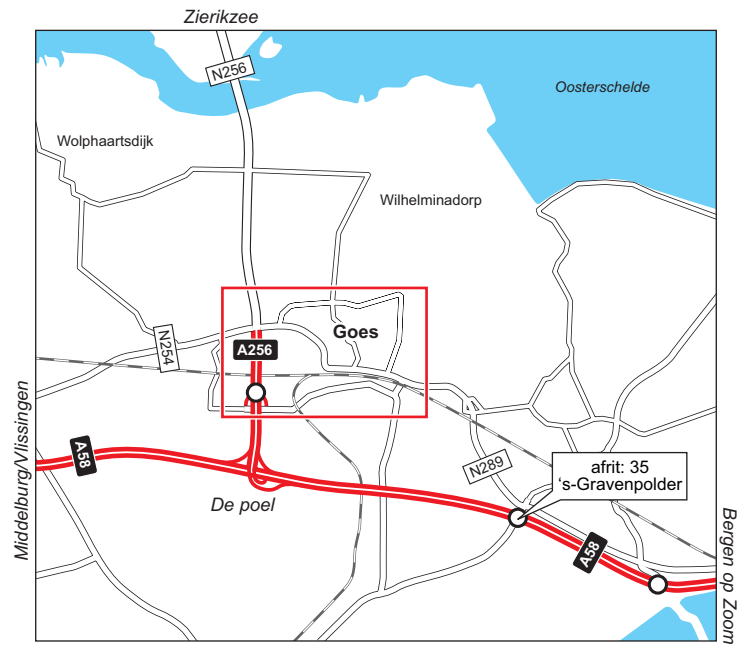

Christelijke Jeugdzorg

De Vluchtheuvel regio midden-zuid (Goes)

Beatrixlaan 15

4461 PM Goes

tel.: 0113 21 30 98

tel. SGJ Toegang: 033 475 33 00

### Met de auto

**Vanuit Bergen op Zoom** via de A58 richting Goes. Neem afrit 35 's-Gravenpolder/Kloetinge. Aan het einde van de afrit bij het verkeerslicht rechtdoor richting Kloetinge. Na een viaduct over de spoorlijn bij het tweede verkeerslicht rechtsaf (Oranjeweg). Na 600 meter (na de brandweerkazerne) op de kruising linksaf ('s-Heer Elsdorpweg). Op de T-splitsing linksaf (Beatrixlaan). De Vluchtheuvel bevindt zich na 200 meter aan de linkerzijde.

**Vanuit Vlissingen** via de A58 richting Goes. Bij knooppunt De Poel via de A256 richting Goes. Doorrijden tot de verkeerslichten en dan rechtsaf. Bij de rotonde linksaf (Ringbaan-West, gaat over in Ringbaan-Oost). Bij de tweede rotonde rechtsaf (L. de Colignylaan). Na 700 meter maakt de weg een bocht naar rechts (Beatrixlaan). De Vluchtheuvel bevindt zich na 200 meter aan de linkerzijde.

**Vanuit Zierikzee (Schouwen-Duiveland)** via de N256 richting Goes. In Goes bij de verkeerslichten linksaf. Bij de rotonde linksaf (Ringbaan-West, gaat over in Ringbaan-Oost). Bij de tweede rotonde rechtsaf (L. de Colignylaan). Na 700 meter maakt de weg een bocht naar rechts (Beatrixlaan). De Vluchtheuvel bevindt zich na 200 meter aan de linkerzijde.