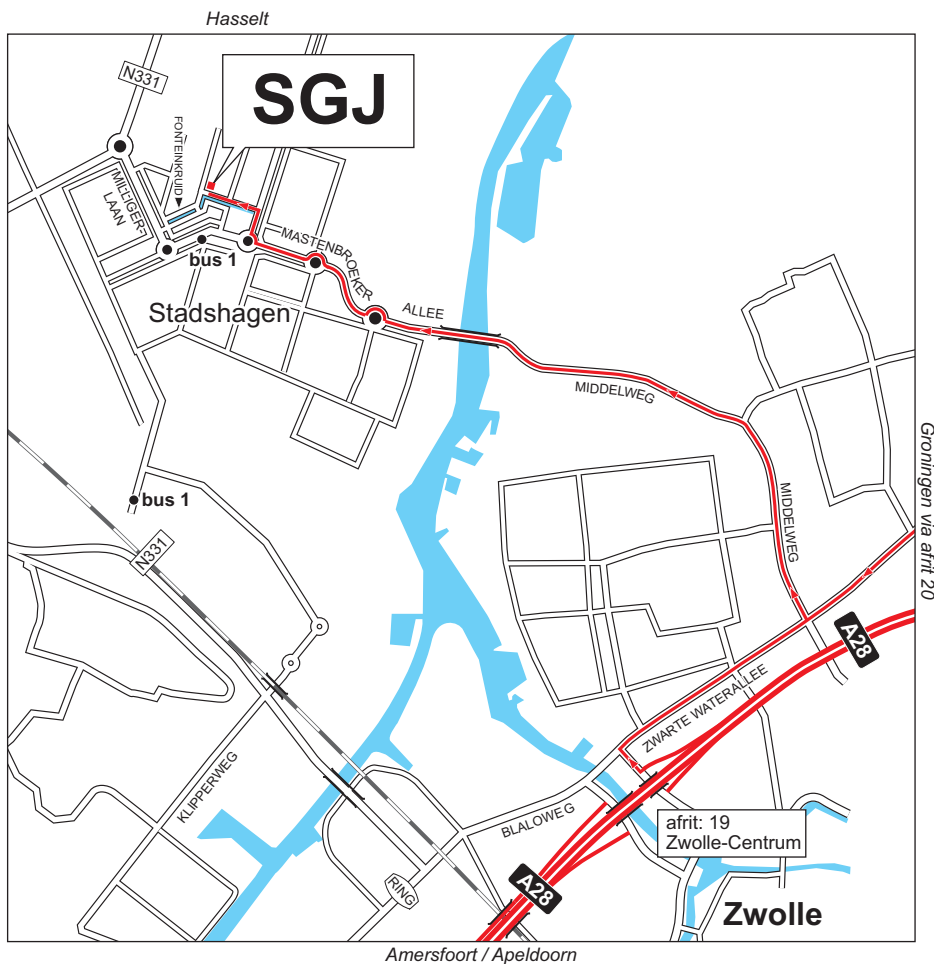

Christelijke Jeugdzorg

SGJ Behandelgroep Zwolle
Fonteinkruid 63
8043 NH Zwolle
tel.: 038 420 14 98

Openbaar Vervoer Reisinformatie
www.9292ov.nl
0900-9292 (€ 70 cent/min.)
mobiel.9292ov.nl

Vanaf NS-station Zwolle
Stadsbus1 richting Station - Stadshagen.
Uitstappen bij halte Rozentunnel.
Overstappen: stadsbus1 richting Station - Oosterenk. Uitstappen bij halte Fioringras.

Met de auto

Vanuit Amersfoort / Apeldoorn (A50) via de A28 richting Zwolle. Neem afrit 19 Zwolle-Centrum. Aan het einde van de afrit linksaf (Katerdijk). Aan het eind rechtsaf (Blaloweg/Zwartewaterallee). Na 1,1 km linksaf richting Stadshagen-Noord (Middelweg). Na 2 km rechtdoor over de brug (Mastenbroekerallee). Bij de derde rotonde rechtsaf (Werkerlaan), de eerste staat linksaf (Fonteinkruid). SGJ bevindt zich na 250 m aan de rechterzijde.

Vanuit Groningen / Leeuwarden (A32) via de A28 richting Zwolle. Neem afrit 20 Zwolle-Oost. Aan het einde van de afrit rechtsaf (Zwartewaterallee). Na 1,8 km rechtsaf richting Stadshagen-Noord (Middelweg). Na 2 km rechtdoor over de brug (Mastenbroekerallee). Bij de derde rotonde rechtsaf (Werkerlaan), de eerste staat linksaf (Fonteinkruid). SGJ bevindt zich na 250 m aan de rechterzijde.