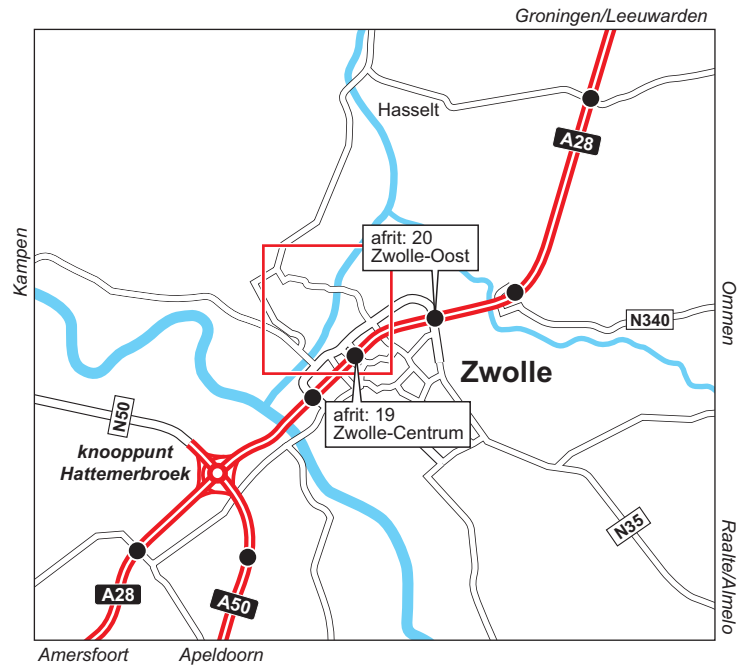

Christelijke Jeugdzorg

SGJ Behandelgroep Zwolle
Fonteinkruid 63
8043 NH Zwolle
tel.: 038 420 14 98

Openbaar Vervoer Reisinformatie
www.9292ov.nl
0900-9292 (€ 70 cent/min.)
mobiel.9292ov.nl

Vanaf NS-station Zwolle
Stadsbus1 richting Station - Stadshagen.
Uitstappen bij halte Rozentunnel.
Overstappen: stadsbus1 richting Station - Oosterenk. Uitstappen bij halte Fioringras.

Met de auto

Vanuit Amersfoort / Apeldoorn (A50) via de A28 richting Zwolle. Neem afrit 19 Zwolle-Centrum. Aan het einde van de afrit linksaf (Katerdijk). Aan het eind rechtsaf (Blaloweg/Zwartewaterallee). Na 1,1 km linksaf richting Stadshagen-Noord (Middelweg). Na 2 km rechtdoor over de brug (Mastenbroekerallee). Bij de derde rotonde rechtsaf (Werkerlaan), de eerste staat linksaf (Fonteinkruid). SGJ bevindt zich na 250 m aan de rechterzijde.

Vanuit Groningen / Leeuwarden (A32) via de A28 richting Zwolle. Neem afrit 20 Zwolle-Oost. Aan het einde van de afrit rechtsaf (Zwartewaterallee). Na 1,8 km rechtsaf richting Stadshagen-Noord (Middelweg). Na 2 km rechtdoor over de brug (Mastenbroekerallee). Bij de derde rotonde rechtsaf (Werkerlaan), de eerste staat linksaf (Fonteinkruid). SGJ bevindt zich na 250 m aan de rechterzijde.