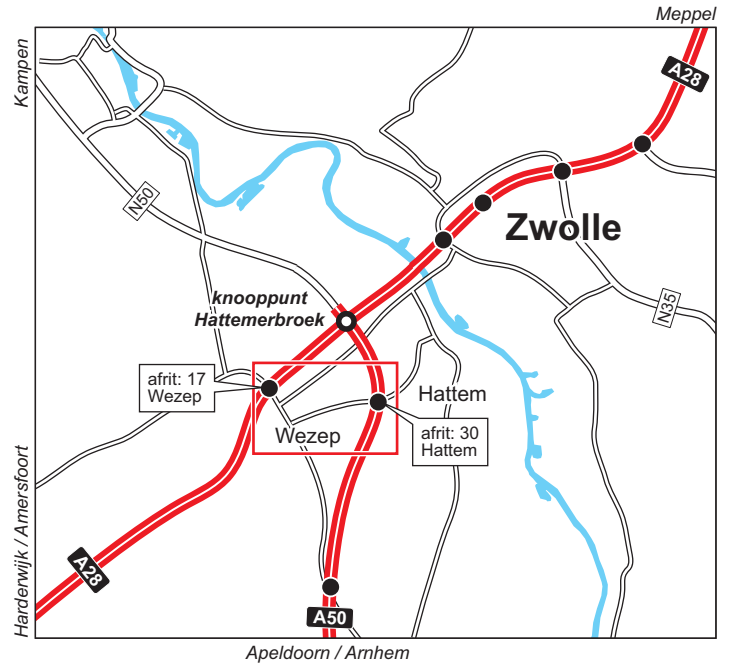

Christelijke Jeugdzorg

SGJ Behandelgroep Wezep
Noordsingel 160
8091 XL Wezep
tel.: 038 375 89 20

Met de auto

Vanuit Harderwijk/Amersfoort en Zwolle via de A28 richting, afrit 17 Wezep. Aan het einde van de afrit richting Wezep (Zeiderzeestraatweg). Op de rotonde linksaf (Rondweg). De eerste straat rechtsaf en aan het einde weer linksaf (Noordsingel). SGJ bevindt zich na 200 meter aan de linkerzijde.

Vanuit Apeldoorn en Arnhem via de A50 richting Zwolle. Neem afrit 30 Hattum. Aan het einde van de afrit linksaf richting Wezep (Keizersweg). Na de spoorwegovergang de eerste straat rechtsaf (Veluwelaan). Op de rotonde rechtdoor (Gerbrandystraat). Op de T-splitsing rechtsaf (Noordsingel). De weg maakt enkele bochten naar links. SGJ bevindt zich na 800 meter aan de rechterzijde.

Openbaar Vervoer Reisinformatie

www.9292ov.nl
0900-9292 (€ 70 cent/min.)
mobiel.9292ov.nl

Vanaf NS-station Zwolle

Bus 200s richting Elburg. Uitstappen bij halte A28/IJsselvlied (Wezep).

Vanaf NS-station Wezep

Te voet: vanuit het station linksaf de Stationsweg in. Aan het einde van deze weg op de kruising linksaf. Na 150 rechtsaf (Turfhorst). Vervolgens linksaf (Noordsingel). SGJ bevindt zich na 400 m aan de linkerzijde.