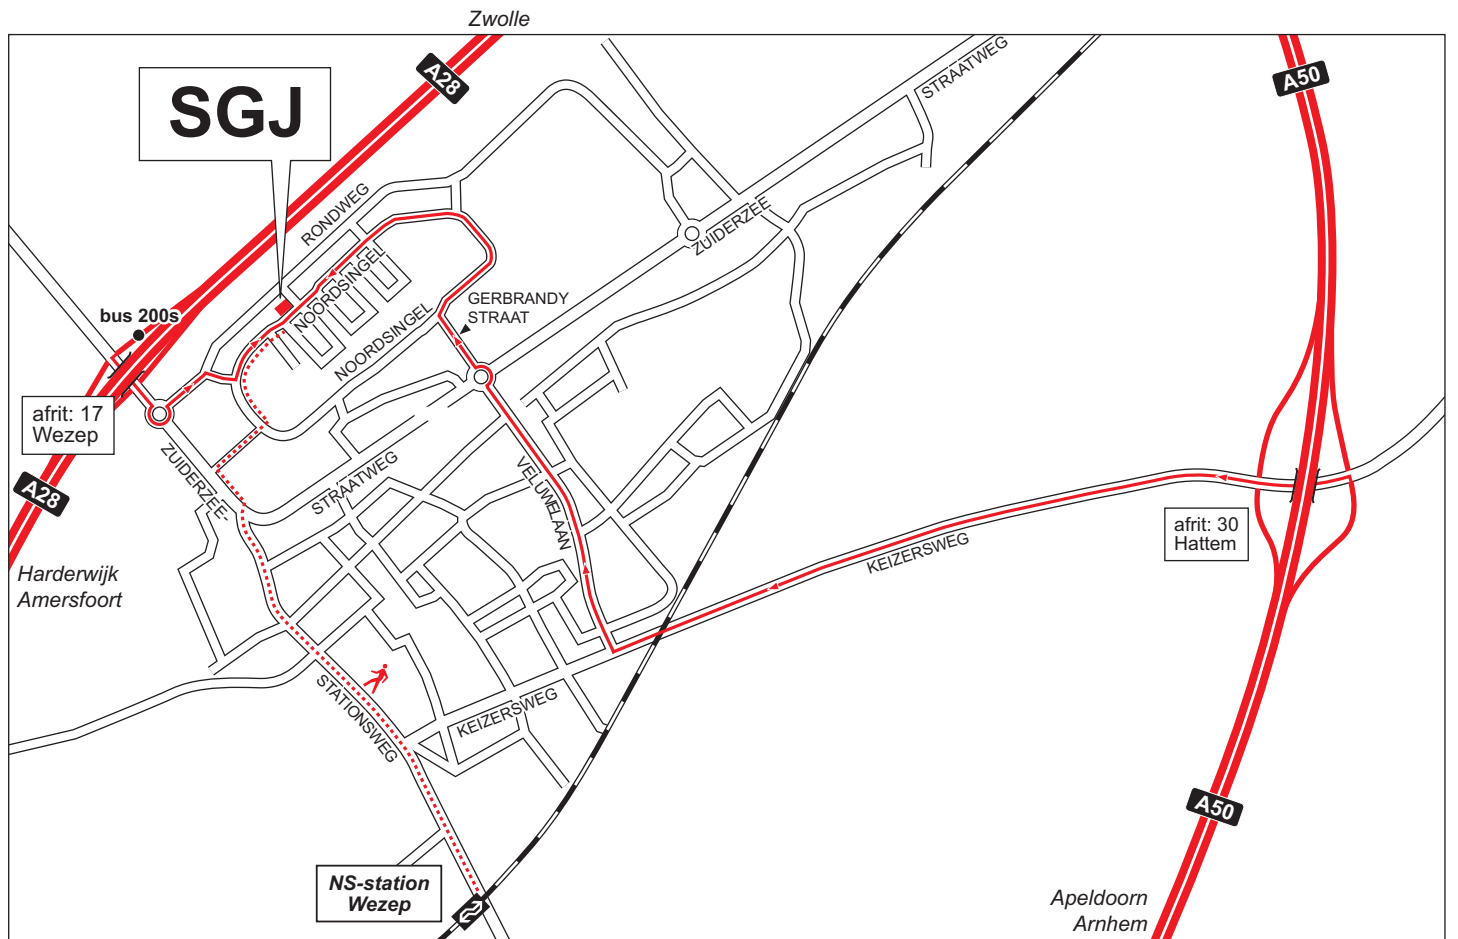

Christelijke Jeugdzorg

SGJ Behandelgroep Wezep
Noordsingel 160
8091 XL Wezep
tel.: 038 375 89 20

Met de auto

Vanuit Harderwijk/Amersfoort en Zwolle via de A28 richting, afrit 17 Wezep. Aan het einde van de afrit richting Wezep (Zeiderzeestraatweg). Op de rotonde linksaf (Rondweg). De eerste straat rechtsaf en aan het einde weer linksaf (Noordsingel). SGJ bevindt zich na 200 meter aan de linkerzijde.

Vanuit Apeldoorn en Arnhem via de A50 richting Zwolle. Neem afrit 30 Hattum. Aan het einde van de afrit linksaf richting Wezep (Keizersweg). Na de spoorwegovergang de eerste straat rechtsaf (Veluwelaan). Op de rotonde rechtdoor (Gerbrandystraat). Op de T-splitsing rechtsaf (Noordsingel). De weg maakt enkele bochten naar links. SGJ bevindt zich na 800 meter aan de rechterzijde.

Openbaar Vervoer Reisinformatie

www.9292ov.nl
0900-9292 (€ 70 cent/min.)
mobiel.9292ov.nl

Vanaf NS-station Zwolle

Bus 200s richting Elburg. Uitstappen bij halte A28/IJsselvlied (Wezep).

Vanaf NS-station Wezep

Te voet: vanuit het station linksaf de Stationsweg in. Aan het einde van deze weg op de kruising linksaf. Na 150 rechtsaf (Turfhorst). Vervolgens linksaf (Noordsingel). SGJ bevindt zich na 400 m aan de linkerzijde.