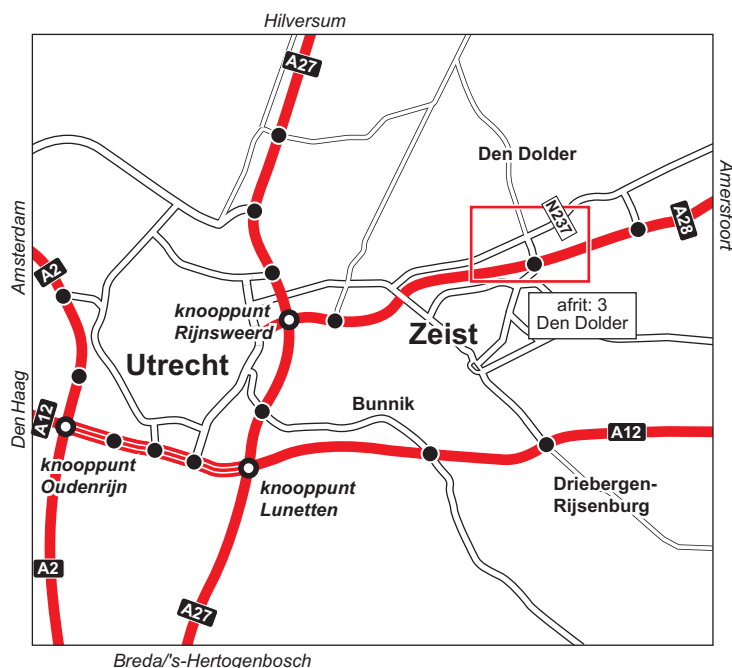

Christelijke Jeugdzorg

SGJ Behandelgroep Huis ter Heide
Dolderseweg 1
3712 BL Huis ter Heide
tel.: 030 697 00 94

Met de auto

Vanuit Utrecht vanaf knooppunt Rijnsweerd via de A28 richting Amersfoort. Neem afrit 3 Den Dolder. Aan het einde van de afrit rechtsaf richting Den Dolder (Zandbergenlaan). Na een kilometer komt u bij de Amersfoortseweg (N237). U gaat bij de verkeerslichten rechtdoor (Dolderseweg). Vervolgens moet u bij het volgende verkeerslicht keren en rijdt u weer terug richting Amersfoortseweg. SGJ bevindt zich vóór de verkeerslichten aan de rechterzijde.

Vanuit Amersfoort via de A28 richting Utrecht. Neem afrit 3 Den Dolder. Aan het einde van de afrit linksaf richting Den Dolder (Zandbergenlaan). Na 500 meter komt u bij de Amersfoortseweg (N237). U gaat bij de verkeerslichten rechtdoor (Dolderseweg). Vervolgens moet u bij het volgende verkeerslicht keren en rijdt u weer terug richting Amersfoortseweg. SGJ bevindt zich vóór de verkeerslichten aan de rechterzijde.

Openbaar Vervoer Reisinformatie

www.9292ov.nl
0900-9292 (€ 70 cent/min.)
mobiel.9292ov.nl

Vanaf NS-station Den Dolder

Bus 59 richting Zeist. Uitstappen bij halte Prins Alexanderweg.

Vanaf NS-station Amersfoort

Bus 56 richting Wijk bij Duurstede.
Uitstappen bij halte Dolderseweg.

Vanaf NS-station Zeist

Bus 56 richting Amersfoort. Uitstappen bij halte Dolderseweg.