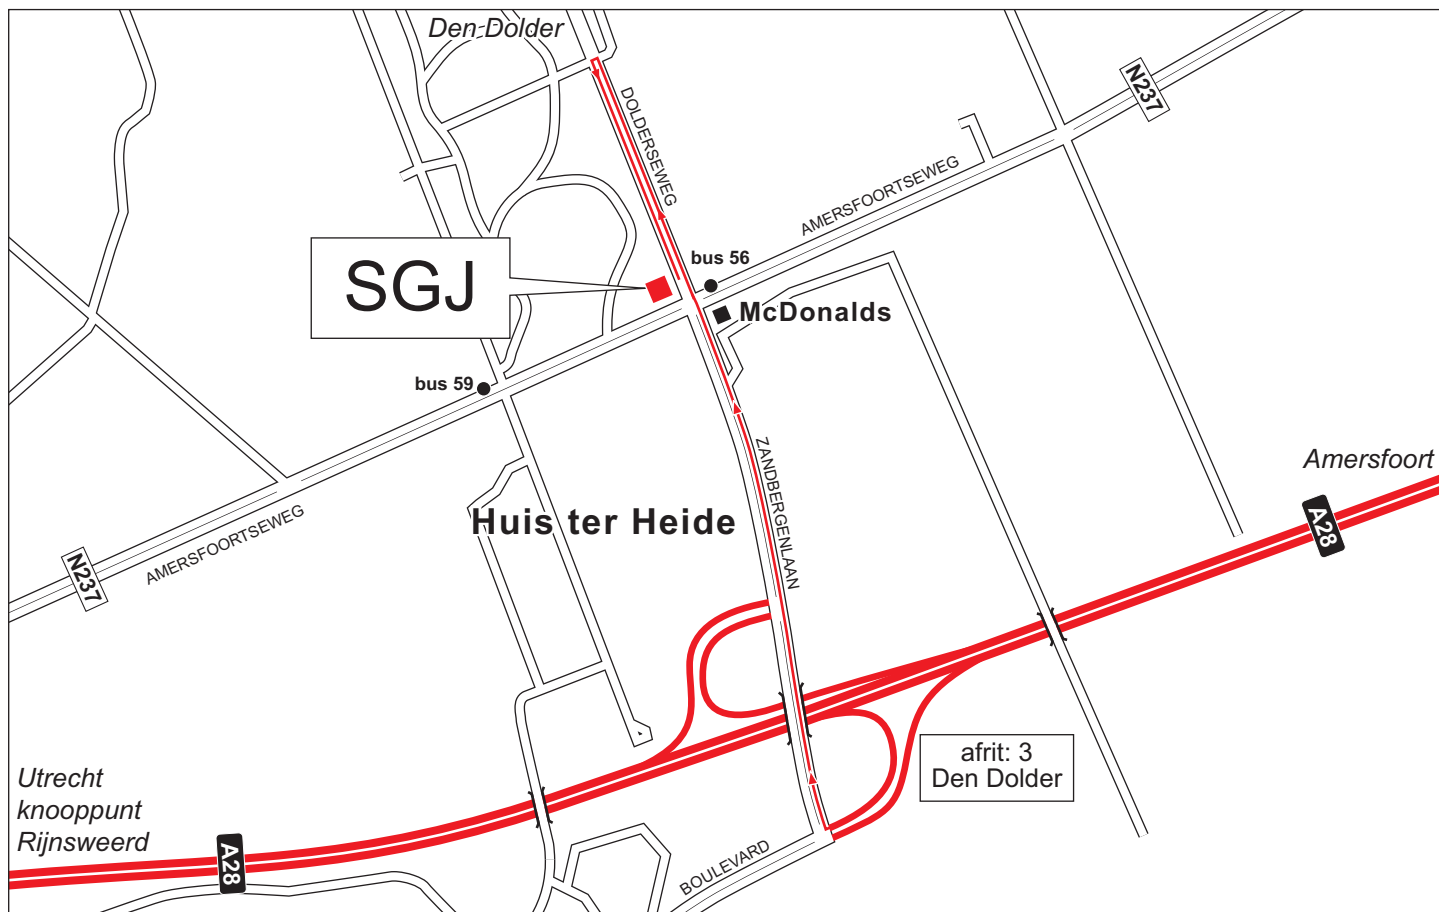

Christelijke Jeugdzorg

SGJ Behandelgroep Huis ter Heide
Dolderseweg 1
3712 BL Huis ter Heide
tel.: 030 697 00 94

Met de auto

Vanuit Utrecht vanaf knooppunt Rijnsweerd via de A28 richting Amersfoort. Neem afrit 3 Den Dolder. Aan het einde van de afrit rechtsaf richting Den Dolder (Zandbergenlaan). Na een kilometer komt u bij de Amersfoortseweg (N237). U gaat bij de verkeerslichten rechtdoor (Dolderseweg). Vervolgens moet u bij het volgende verkeerslicht keren en rijdt u weer terug richting Amersfoortseweg. SGJ bevindt zich vóór de verkeerslichten aan de rechterzijde.

Vanuit Amersfoort via de A28 richting Utrecht. Neem afrit 3 Den Dolder. Aan het einde van de afrit linksaf richting Den Dolder (Zandbergenlaan). Na 500 meter komt u bij de Amersfoortseweg (N237). U gaat bij de verkeerslichten rechtdoor (Dolderseweg). Vervolgens moet u bij het volgende verkeerslicht keren en rijdt u weer terug richting Amersfoortseweg. SGJ bevindt zich vóór de verkeerslichten aan de rechterzijde.

Openbaar Vervoer Reisinformatie

www.9292ov.nl
0900-9292 (€ 70 cent/min.)
mobiel.9292ov.nl

Vanaf NS-station Den Dolder

Bus 59 richting Zeist. Uitstappen bij halte Prins Alexanderweg.

Vanaf NS-station Amersfoort

Bus 56 richting Wijk bij Duurstede.
Uitstappen bij halte Dolderseweg.

Vanaf NS-station Zeist

Bus 56 richting Amersfoort. Uitstappen bij halte Dolderseweg.