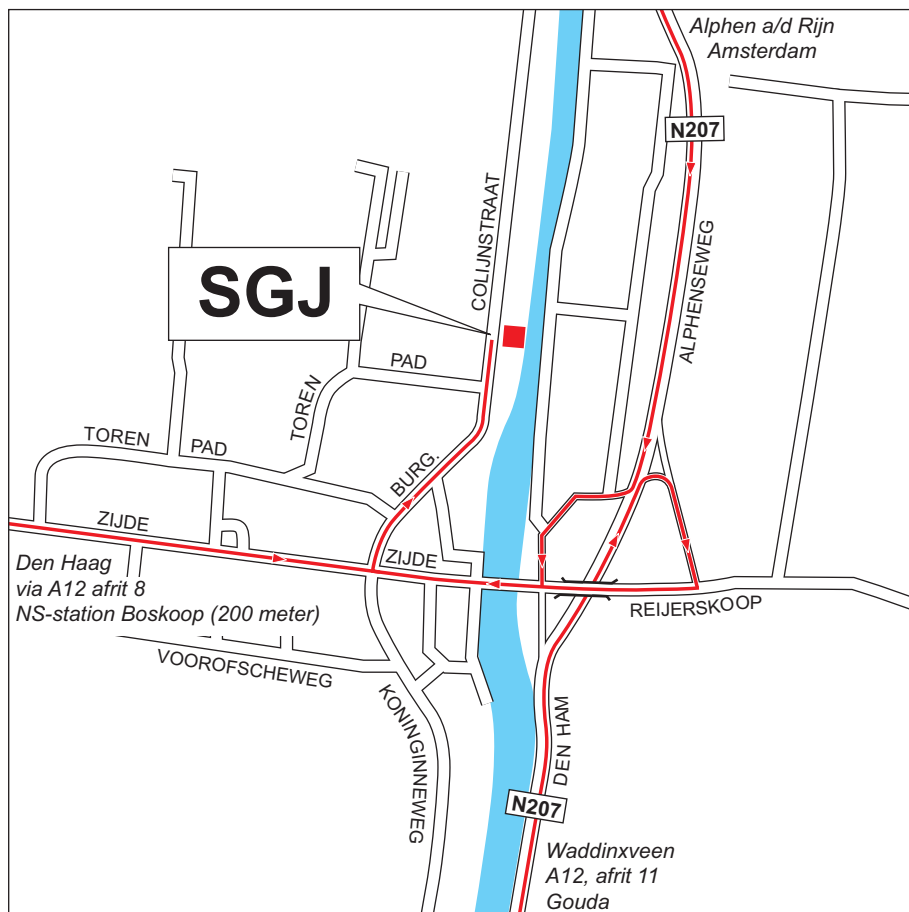

Christelijke Jeugdzorg

SGJ Behandelgroep Boskoop
Burg. Colijnstraat 71
2771 GG Boskoop
tel.: 0172 23 05 22

Openbaar Vervoer Reisinformatie

www.9292ov.nl
0900-9292 (€ 70 cent/min.)
mobiel.9292ov.nl

Vanaf NS-station Boskoop

Te voet: loop via de 'Zijde' verder het dorp in. Ga op de kruising 50 meter vóór de brug linksaf (Burg. Colijnstraat). SGJ bevindt zich na 250 meter aan de rechterzijde.

Met de auto

Vanuit Amsterdam via de A4, afrit 4, Nieuw Vennep. Richting Alphen a/d Rijn (N207). De N207 blijven volgen richting Boskoop/Gouda. Neem afrit Boskoop en ga rechtsaf de brug over (Zijde). Na de brug de eerste weg rechtsaf (Burg. Colijnstraat). SGJ bevindt zich na 250 meter aan de rechterzijde.

Vanuit Rotterdam (A20/A12) richting Gouda/Utrecht. Neem afrit 11 Gouda. Via de N207 richting Boskoop. Neem afrit Boskoop en en ga rechtsaf de brug over (Zijde). Na de brug de eerste weg rechtsaf (Burg. Colijnstraat). SGJ bevindt zich na 250 meter aan de rechterzijde.

Vanuit Utrecht (A12) richting Gouda/Den Haag. Neem afrit 11 Gouda. Via de N207 richting Boskoop. Neem afrit Boskoop en en ga rechtsaf de brug over (Zijde). Na de brug de eerste weg rechtsaf (Burg. Colijnstraat). SGJ bevindt zich na 250 meter aan de rechterzijde.

Vanuit Den Haag (A12) richting Gouda/Utrecht. Neem afrit 8 Bleiswijk. Via de N209 richting Benthuizen en vervolgens richting Boskoop. In Boskoop op de kruising 50 meter vóór de brug linksaf (Burg. Colijnstraat). SGJ bevindt zich na 250 meter aan de rechterzijde.