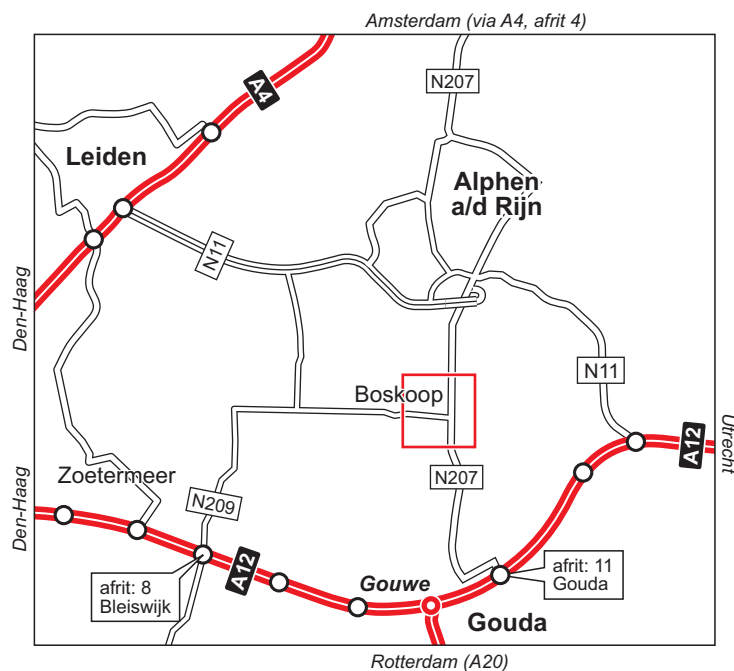

Christelijke Jeugdzorg

SGJ Behandelgroep Boskoop
Burg. Colijnstraat 71
2771 GG Boskoop
tel.: 0172 23 05 22

Openbaar Vervoer Reisinformatie

www.9292ov.nl
0900-9292 (€ 70 cent/min.)
mobiel.9292ov.nl

Vanaf NS-station Boskoop

Te voet: loop via de 'Zijde' verder het dorp in. Ga op de kruising 50 meter vóór de brug linksaf (Burg. Colijnstraat). SGJ bevindt zich na 250 meter aan de rechterzijde.

Met de auto

Vanuit Amsterdam via de A4, afrit 4, Nieuw Vennep. Richting Alphen a/d Rijn (N207). De N207 blijven volgen richting Boskoop/Gouda. Neem afrit Boskoop en ga rechtsaf de brug over (Zijde). Na de brug de eerste weg rechtsaf (Burg. Colijnstraat). SGJ bevindt zich na 250 meter aan de rechterzijde.

Vanuit Rotterdam (A20/A12) richting Gouda/Utrecht. Neem afrit 11 Gouda. Via de N207 richting Boskoop. Neem afrit Boskoop en en ga rechtsaf de brug over (Zijde). Na de brug de eerste weg rechtsaf (Burg. Colijnstraat). SGJ bevindt zich na 250 meter aan de rechterzijde.

Vanuit Utrecht (A12) richting Gouda/Den Haag. Neem afrit 11 Gouda. Via de N207 richting Boskoop. Neem afrit Boskoop en en ga rechtsaf de brug over (Zijde). Na de brug de eerste weg rechtsaf (Burg. Colijnstraat). SGJ bevindt zich na 250 meter aan de rechterzijde.

Vanuit Den Haag (A12) richting Gouda/Utrecht. Neem afrit 8 Bleiswijk. Via de N209 richting Benthuizen en vervolgens richting Boskoop. In Boskoop op de kruising 50 meter vóór de brug linksaf (Burg. Colijnstraat). SGJ bevindt zich na 250 meter aan de rechterzijde.