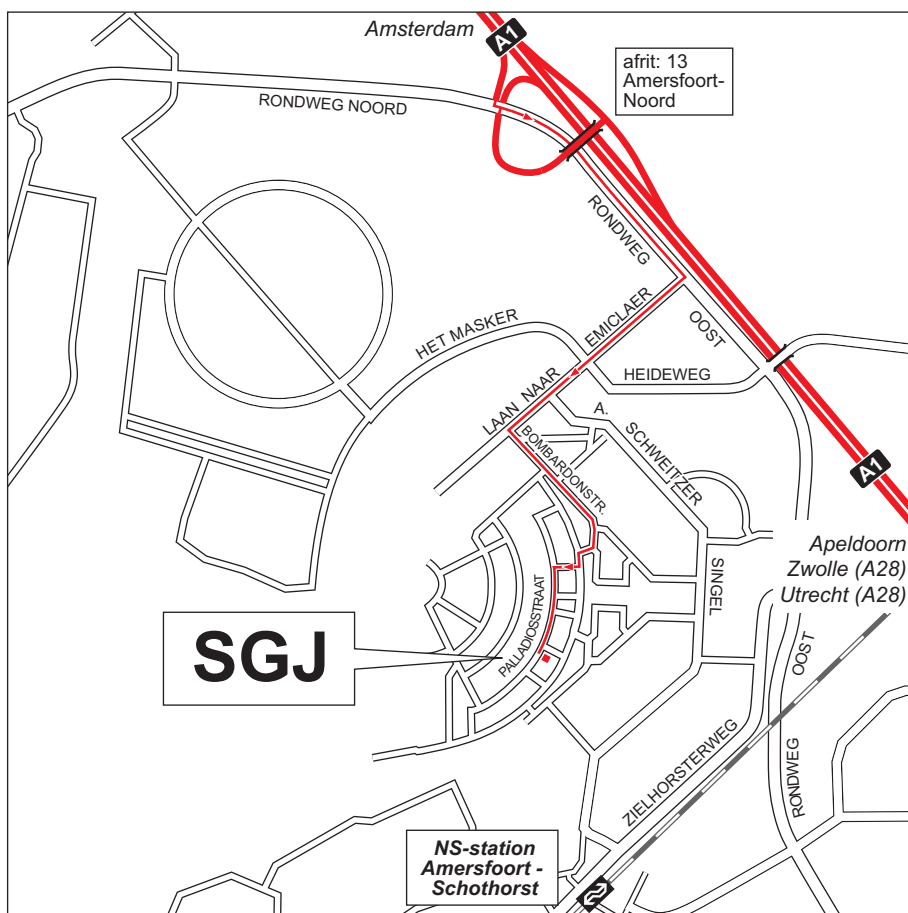

Christelijke Jeugdzorg

SGJ Behandelgroep Amersfoort
Palladiostraat 62
3822 VE Amersfoort
tel.: 033 456 98 65

Openbaar Vervoer Reisinformatie

www.9292ov.nl
0900-9292 (€ 70 cent/min.)
mobiel.9292ov.nl

Vanaf NS-station Amersfoort-Schothorst

Te voet is het ongeveer 10 minuten naar onze locatie (zie kaart).

Met de auto

Vanuit Utrecht (A1) richting Amersfoort/Zwolle. Op knooppunt Hoevelaken richting Amsterdam (A1). Neem vervolgens afrit 13 Amersfoort-noord. Aan het einde van de afrit linksaf het viaduct over. Bij het verkeerslicht rechtsaf (Rondweg-oost). De eerste weg rechtsaf (Laan naar Emiclaer). De vierde straat linksaf (Bombardonstraat), Derde straat rechtsaf (Peutzerf) en daarna de eerste straat linksaf (Palladiostraat). SGJ bevindt zich na 250 meter aan de linkerzijde.

Vanuit Amsterdam (A1) richting Amersfoort. Neem afrit 13 Amersfoort-noord. Aan het einde van de afrit linksaf (Rondweg-oost). De eerste weg rechtsaf (Laan naar Emiclaer). De vierde straat linksaf (Bombardonstraat), Derde straat rechtsaf (Peutzerf) en daarna de eerste straat linksaf (Palladiostraat). SGJ bevindt zich na 250 meter aan de linkerzijde.

Vanuit Apeldoorn (A1) en Zwolle (A28) richting Amersfoort.

Op knooppunt Hoevelaken richting Amsterdam (A1). Neem vervolgens afrit 13 Amersfoort-noord. Aan het einde van de afrit linksaf het viaduct over. Bij het verkeerslicht rechtsaf (Rondweg-oost). De eerste weg rechtsaf (Laan naar Emiclaer). De vierde straat linksaf (Bombardonstraat), Derde straat rechtsaf (Peutzerf) en daarna de eerste straat linksaf (Palladiostraat). SGJ bevindt zich na 250 meter aan de linkerzijde.