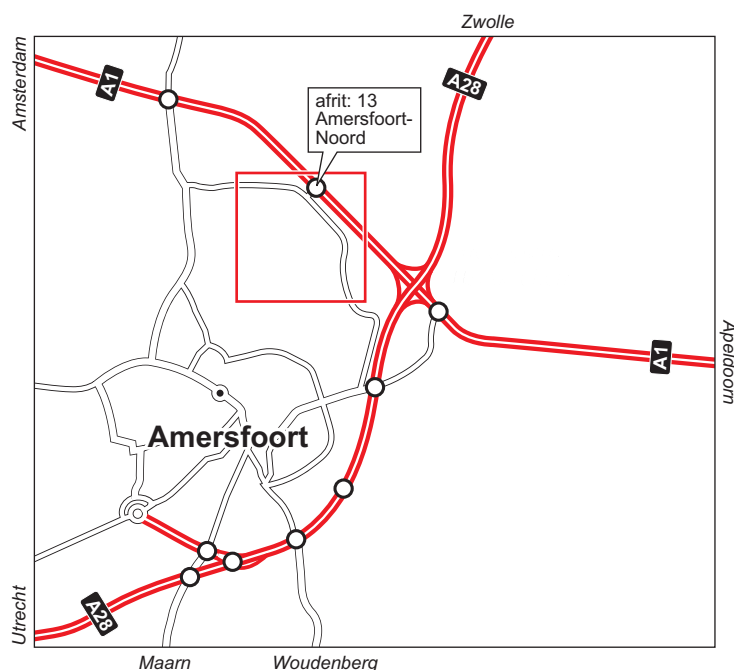

Christelijke Jeugdzorg

SGJ Behandelgroep Amersfoort
Palladiostraat 62
3822 VE Amersfoort
tel.: 033 456 98 65

Openbaar Vervoer Reisinformatie

www.9292ov.nl
0900-9292 (€ 70 cent/min.)
mobiel.9292ov.nl

Vanaf NS-station Amersfoort-Schothorst

Te voet is het ongeveer 10 minuten naar onze locatie (zie kaart).

Met de auto

Vanuit Utrecht (A1) richting Amersfoort/Zwolle. Op knooppunt Hoevelaken richting Amsterdam (A1). Neem vervolgens afrit 13 Amersfoort-noord. Aan het einde van de afrit linksaf het viaduct over. Bij het verkeerslicht rechtsaf (Rondweg-oost). De eerste weg rechtsaf (Laan naar Emiclaer). De vierde straat linksaf (Bombardonstraat), Derde straat rechtsaf (Peutzerf) en daarna de eerste straat linksaf (Palladiostraat). SGJ bevindt zich na 250 meter aan de linkerzijde.

Vanuit Amsterdam (A1) richting Amersfoort. Neem afrit 13 Amersfoort-noord. Aan het einde van de afrit linksaf (Rondweg-oost). De eerste weg rechtsaf (Laan naar Emiclaer). De vierde straat linksaf (Bombardonstraat), Derde straat rechtsaf (Peutzerf) en daarna de eerste straat linksaf (Palladiostraat). SGJ bevindt zich na 250 meter aan de linkerzijde.

Vanuit Apeldoorn (A1) en Zwolle (A28) richting Amersfoort.

Op knooppunt Hoevelaken richting Amsterdam (A1). Neem vervolgens afrit 13 Amersfoort-noord. Aan het einde van de afrit linksaf het viaduct over. Bij het verkeerslicht rechtsaf (Rondweg-oost). De eerste weg rechtsaf (Laan naar Emiclaer). De vierde straat linksaf (Bombardonstraat), Derde straat rechtsaf (Peutzerf) en daarna de eerste straat linksaf (Palladiostraat). SGJ bevindt zich na 250 meter aan de linkerzijde.