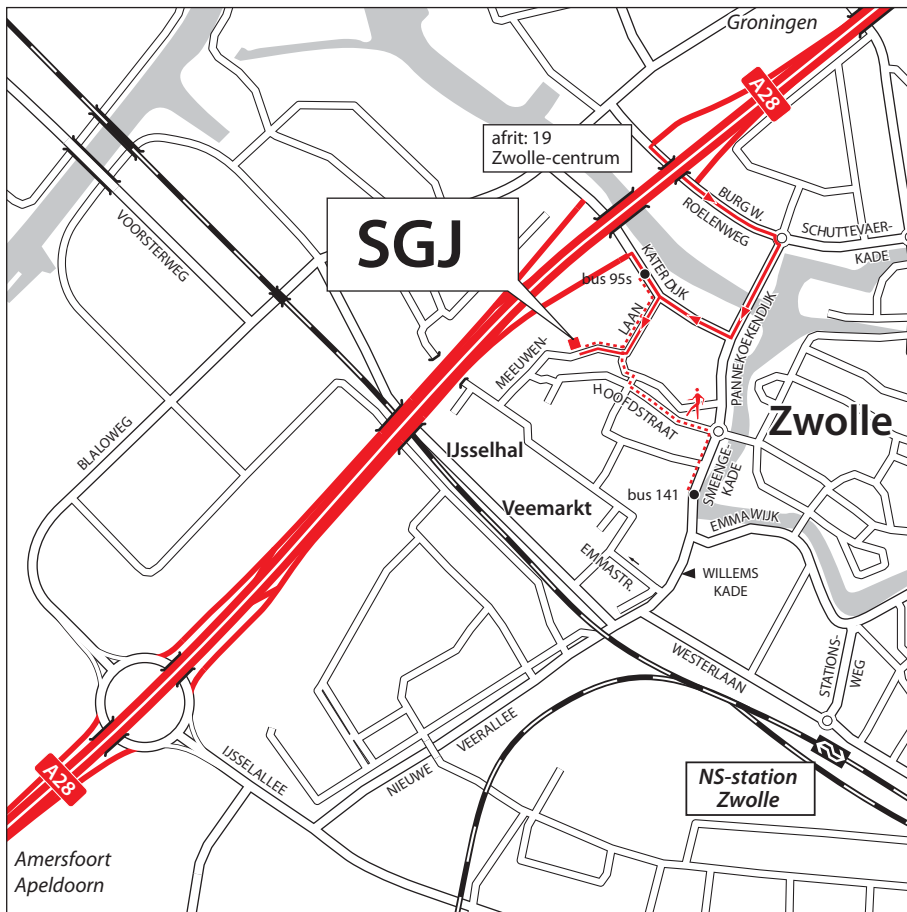

Christelijke Jeugdzorg

SGJ regio Noord (Zwolle)
Meeuwenlaan 4-6
8011 BZ Zwolle
tel.: 033 422 69 00
tel. SGJ Toegang: 033 475 33 00

Openbaar Vervoer Reisinformatie
www.9292ov.nl

Vanaf NS-station Zwolle
Bus 95s richting Apeldoorn. Uitstappen bij halte Katerdijk (zie plattegrond).

Bus 141 richting Urk of Kampen.
Uitstappen bij halte Harm Smeengekade (zie plattegrond).

Met de auto

Vanuit Amersfoort / Apeldoorn (A50) via de A28 richting Zwolle. Neem afrit 19 Zwolle-centrum. Aan het einde van de afrit rechtsaf (Katerdijk). Meteen de eerste straat rechtsaf (Meeuwenlaan). SGJ bevindt zich na 230 meter aan de rechterzijde.

Vanuit Groningen / Leeuwarden (A32) via de A28 richting Zwolle. Neem afrit 19 Zwolle-centrum. Aan het einde van de afrit linksaf (Burg. Roelenweg). Op de rotonde rechtsaf (Pannekoekendijk). Bij het volgende verkeerslicht rechtsaf (Katerdijk). Na 150 meter linksaf (Meeuwenlaan). SGJ bevindt zich na 230 meter aan de rechterzijde.