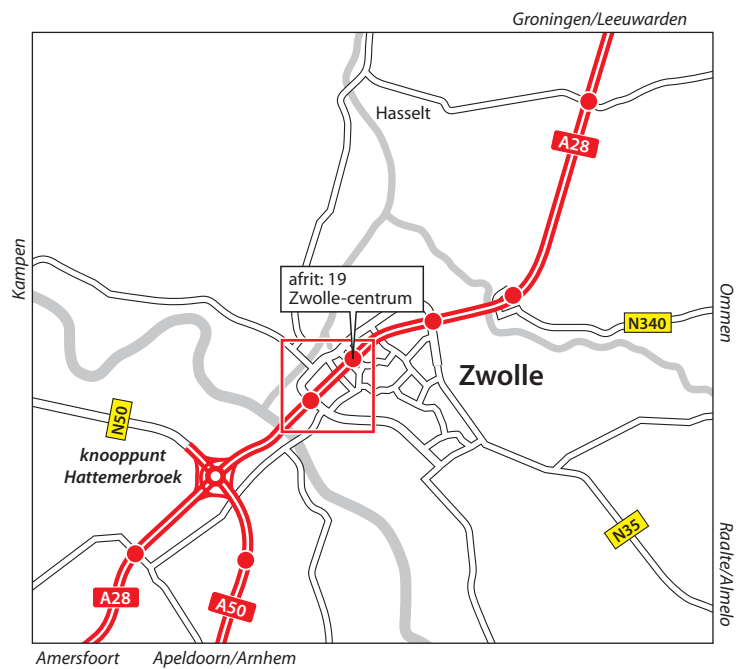

Christelijke Jeugdzorg

SGJ regio Noord (Zwolle)
Meeuwenlaan 4-6
8011 BZ Zwolle
tel.: 033 422 69 00
tel. SGJ Toegang: 033 475 33 00

Openbaar Vervoer Reisinformatie
www.9292ov.nl

Vanaf NS-station Zwolle
Bus 95s richting Apeldoorn. Uitstappen bij halte Katerdijk (zie plattegrond).

Bus 141 richting Urk of Kampen.
Uitstappen bij halte Harm Smeengekade (zie plattegrond).

Met de auto

Vanuit Amersfoort / Apeldoorn (A50) via de A28 richting Zwolle. Neem afrit 19 Zwolle-centrum. Aan het einde van de afrit rechtsaf (Katerdijk). Meteen de eerste straat rechtsaf (Meeuwenlaan). SGJ bevindt zich na 230 meter aan de rechterzijde.

Vanuit Groningen / Leeuwarden (A32) via de A28 richting Zwolle. Neem afrit 19 Zwolle-centrum. Aan het einde van de afrit linksaf (Burg. Roelenweg). Op de rotonde rechtsaf (Pannekoekendijk). Bij het volgende verkeerslicht rechtsaf (Katerdijk). Na 150 meter linksaf (Meeuwenlaan). SGJ bevindt zich na 230 meter aan de rechterzijde.