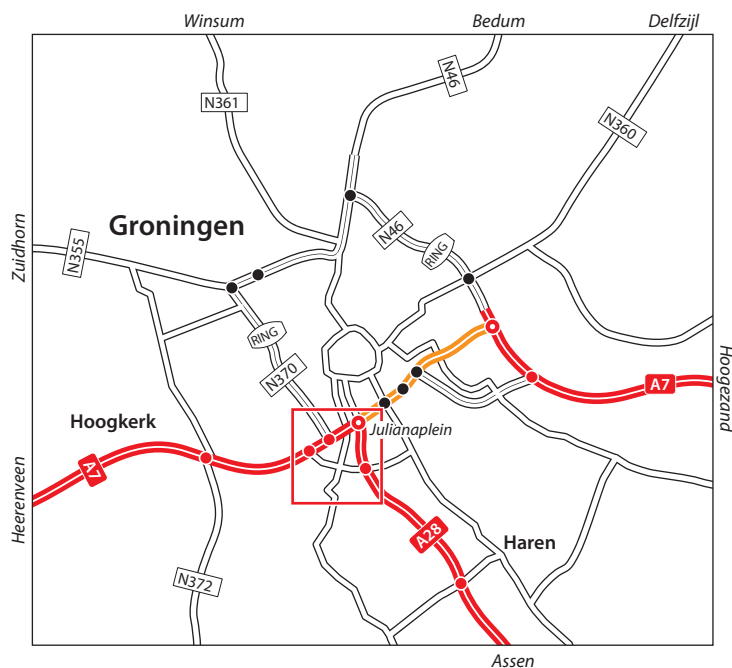

Christelijke Jeugdzorg

SGJ regio Noord (Groningen)
Schweitzerlaan 2
9728 NP Groningen
tel.: 033 422 69 00
tel. SGJ Toegang: 033 475 33 00

Openbaar Vervoer Reisinformatie
www.9292ov.nl

Vanaf NS-station Groningen
P+R Citybus 6 richting Hoornse Meer
Bus 52 richting De Punt
Uitstappen bij halte Swietenlaan/Schweitzerlaan

Met de auto

Vanuit Assen/Zwolle (A28) via de A28 richting Groningen. Neem afrit 39 Groningen-zuid. Aan het einde van de afrit linksaf richting H. Martini van S. (Ketwich Verschuurlaan). Na 500 m linksaf richting H. Martini van S. (Paterswoldseweg). Na 650 op de rotonde rechtsaf (van Swietenlaan). Eerste straat linksaf (Schweitzerlaan). SGJ bevindt zich direct aan de linkerzijde.

Vanuit Winschoten/Nieuweschans (A7) via de A7 richting Groningen. Ter hoogte van Groningen via de N7/A7 richting Assen. Bij de verkeerslichten linksaf richting Assen (A28). Neem direct afrit 39 Groningen-zuid. Aan het einde van de afrit rechtsaf richting H. Martini van S. (Laan Corpus den Hoorn). Na 500 m linksaf richting H. Martini van S. (Paterswoldseweg). Na 650 op de rotonde rechtsaf (van Swietenlaan). Eerste straat linksaf (Schweitzerlaan). SGJ bevindt zich direct aan de linkerzijde.

Vanuit Drachten/Heerenveen via de A7 richting Groningen. Neem afrit 36 Ring Groningen-west. Op de rotonde rechtsaf richting H. Martini (Laan Corpus den Hoorn). De volgende rotonde rechtsaf (Van Swietenlaan). Tegenover de ingang van het ziekenhuis rechtsaf (Schweitzerlaan). SGJ bevindt zich direct aan de linkerzijde.