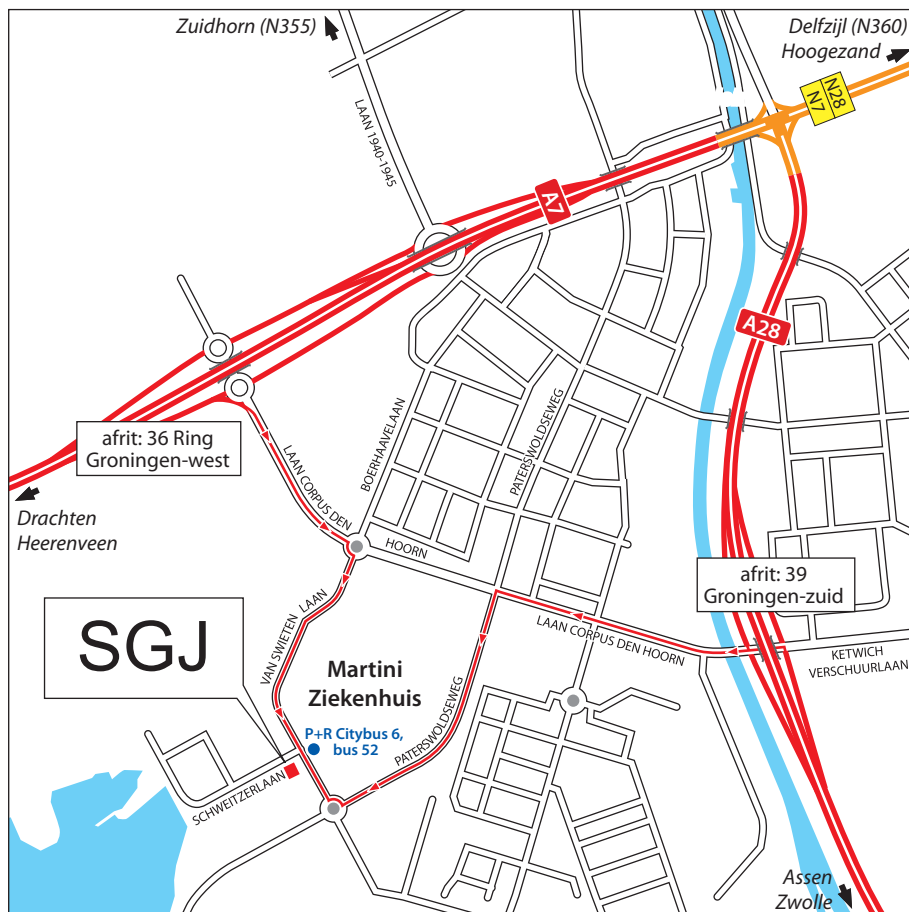

Christelijke Jeugdzorg

SGJ regio Noord (Groningen)
Schweitzerlaan 2
9728 NP Groningen
tel.: 033 422 69 00
tel. SGJ Toegang: 033 475 33 00

Openbaar Vervoer Reisinformatie
www.9292ov.nl

Vanaf NS-station Groningen
P+R Citybus 6 richting Hoornse Meer
Bus 52 richting De Punt
Uitstappen bij halte Swietenlaan/Schweitzerlaan

Met de auto

Vanuit Assen/Zwolle (A28) via de A28 richting Groningen. Neem afrit 39 Groningen-zuid. Aan het einde van de afrit linksaf richting H. Martini van S. (Ketwich Verschuurlaan). Na 500 m linksaf richting H. Martini van S. (Paterswoldseweg). Na 650 op de rotonde rechtsaf (van Swietenlaan). Eerste straat linksaf (Schweitzerlaan). SGJ bevindt zich direct aan de linkerzijde.

Vanuit Winschoten/Nieuweschans (A7) via de A7 richting Groningen. Ter hoogte van Groningen via de N7/A7 richting Assen. Bij de verkeerslichten linksaf richting Assen (A28). Neem direct afrit 39 Groningen-zuid. Aan het einde van de afrit rechtsaf richting H. Martini van S. (Laan Corpus den Hoorn). Na 500 m linksaf richting H. Martini van S. (Paterswoldseweg). Na 650 op de rotonde rechtsaf (van Swietenlaan). Eerste straat linksaf (Schweitzerlaan). SGJ bevindt zich direct aan de linkerzijde.

Vanuit Drachten/Heerenveen via de A7 richting Groningen. Neem afrit 36 Ring Groningen-west. Op de rotonde rechtsaf richting H. Martini (Laan Corpus den Hoorn). De volgende rotonde rechtsaf (Van Swietenlaan). Tegenover de ingang van het ziekenhuis rechtsaf (Schweitzerlaan). SGJ bevindt zich direct aan de linkerzijde.