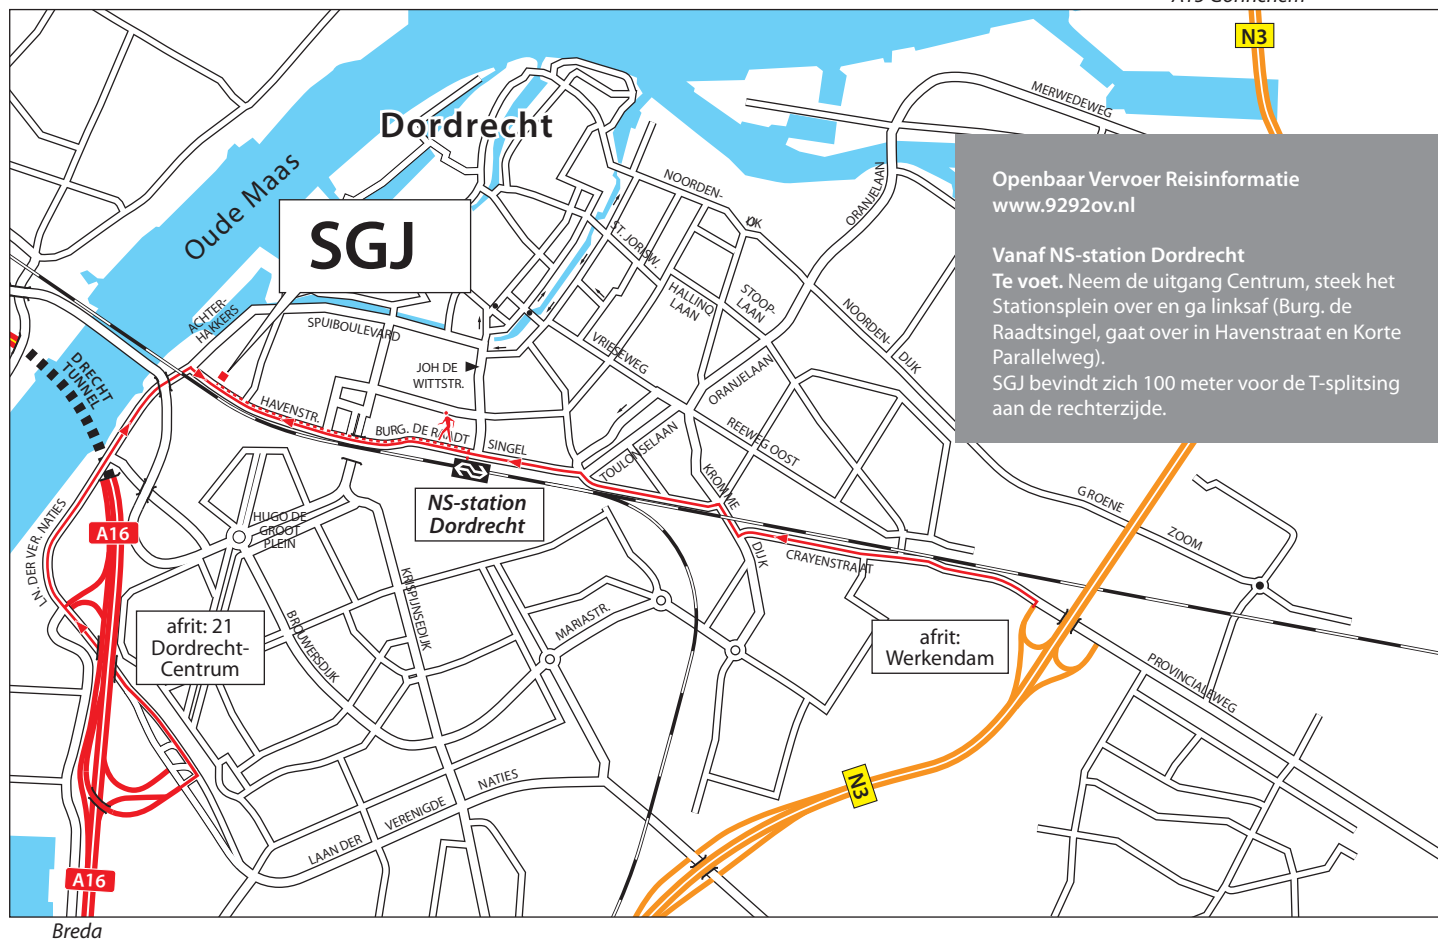

SGJ regio Zuid (Dordrecht)
 Korte Parallelweg 179
 3311 JN Dordrecht
 tel.: tel.: 033 422 69 00
 tel. SGJ Toegang: 033 475 33 00

Breda, Roosendaal (A17)

A15 Gorinchem

Openbaar Vervoer Reisinformatie
www.9292ov.nl

Vanaf NS-station Dordrecht

Te voet. Neem de uitgang Centrum, steek het Stationsplein over en ga linksaf (Burg. de Raadsingel, gaat over in Havenstraat en Korte Parallelweg).

SGJ bevindt zich 100 meter voor de T-splitsing aan de rechterzijde.

Met de auto

Vanuit Rotterdam via de A16 richting Dordrecht. Neem de rechter tunnelbuis van de Drechtunnel en neem afrit 21 Dordrecht-Centrum. Aan het einde van de afrit rechtsaf richting Centrum (Laan der Verenigde Naties). Na de spoorbrug rechtsaf richting Station (Korte Parallelweg). Het kantoor van SGJ bevindt zich in het gebouw Maasplaza. Indien u met de auto komt, kunt u voor het kantoor op de parkeerplaats parkeren. De toegang tot het SGJ-kantoor bevindt zich op 25 meter aan de linkerkant van de ingang van AH.

Vanuit Breda via de A16 richting Rotterdam. Neem afrit 21 Dordrecht-Centrum. Aan het einde van de afrit linksaf richting Centrum (Laan der Verenigde Naties). Na de spoorbrug rechtsaf richting Station (Korte Parallelweg). Het kantoor van SGJ bevindt zich in het gebouw Maasplaza. Indien u met de auto komt, kunt u voor het kantoor op de parkeerplaats parkeren. De toegang tot het SGJ-kantoor bevindt zich op 25 meter aan de linkerkant van de ingang van AH.