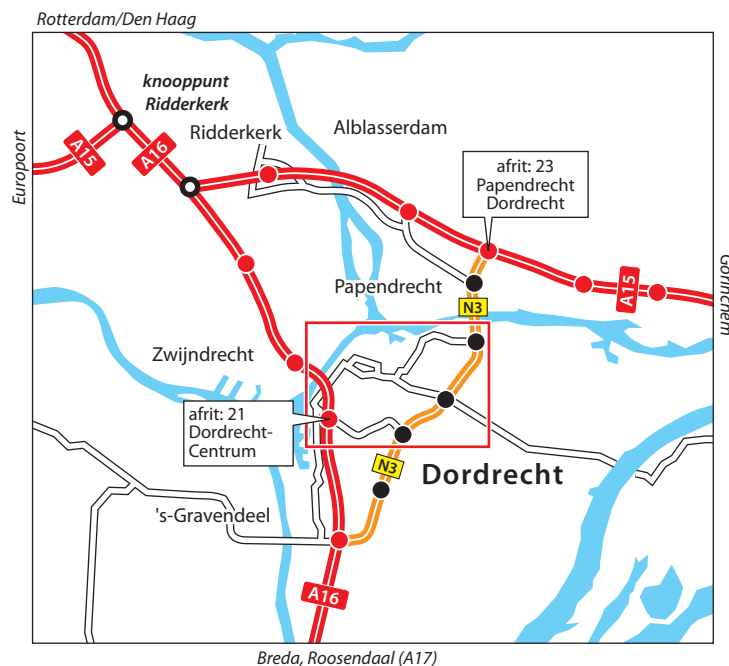

SGJ regio Zuid (Dordrecht)
 Korte Parallelweg 179
 3311 JN Dordrecht
 tel.: tel.: 033 422 69 00
 tel. SGJ Toegang: 033 475 33 00

Breda, Roosendaal (A17)

A15 Gorinchem

Openbaar Vervoer Reisinformatie
www.9292ov.nl

Vanaf NS-station Dordrecht

Te voet. Neem de uitgang Centrum, steek het Stationsplein over en ga linksaf (Burg. de Raadsingel, gaat over in Havenstraat en Korte Parallelweg).

SGJ bevindt zich 100 meter voor de T-splitsing aan de rechterzijde.

Met de auto

Vanuit Rotterdam via de A16 richting Dordrecht. Neem de rechter tunnelbuis van de Drechtunnel en neem afrit 21 Dordrecht-Centrum. Aan het einde van de afrit rechtsaf richting Centrum (Laan der Verenigde Naties). Na de spoorbrug rechtsaf richting Station (Korte Parallelweg). Het kantoor van SGJ bevindt zich in het gebouw Maasplaza. Indien u met de auto komt, kunt u voor het kantoor op de parkeerplaats parkeren. De toegang tot het SGJ-kantoor bevindt zich op 25 meter aan de linkerkant van de ingang van AH.

Vanuit Breda via de A16 richting Rotterdam. Neem afrit 21 Dordrecht-Centrum. Aan het einde van de afrit linksaf richting Centrum (Laan der Verenigde Naties). Na de spoorbrug rechtsaf richting Station (Korte Parallelweg). Het kantoor van SGJ bevindt zich in het gebouw Maasplaza. Indien u met de auto komt, kunt u voor het kantoor op de parkeerplaats parkeren. De toegang tot het SGJ-kantoor bevindt zich op 25 meter aan de linkerkant van de ingang van AH.