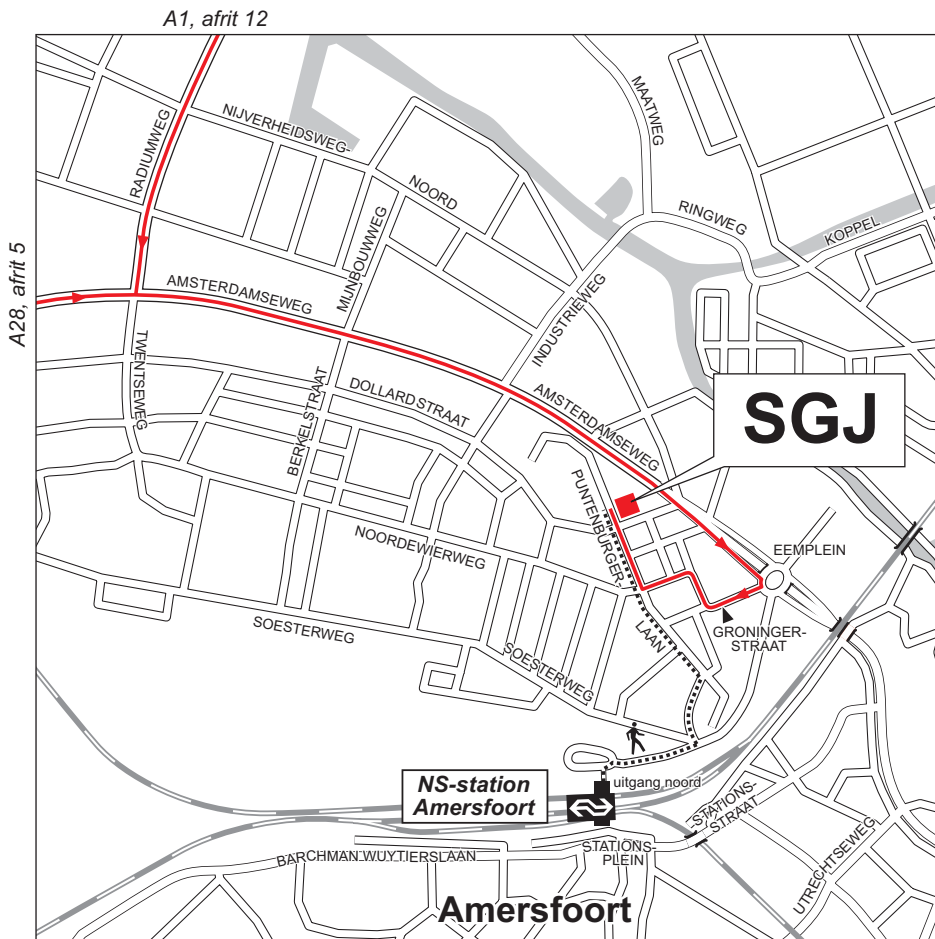

Christelijke Jeugdzorg

SGJ hoofdkantoor en regio midden
Puntenburgerlaan 91
3812 CC Amersfoort
tel.: 033 422 69 00
tel. SGJ Toegang: 033 475 33 00

Openbaar Vervoer Reis informatie 0900 - 9292 (70 cent/min.)

Vanaf NS-station Amersfoort

Te voet. Neem de uitgang Noord. Ga rechtsaf (Piet Mondriaanlaan) en na 200 meter linksaf (P. Pijperstraat). Bij de eerste kruising linksaf (Puntenburgerlaan). S.G.J. bevindt zich na 400 meter aan de rechterzijde.

Met de auto

Vanuit Utrecht via de A28 richting Amersfoort. Neem afrit 5 Maarn/Amersfoort-Zuid/Industrieterrein Isselt. Volg de borden naar het industrieterrein Isselt. Deze route voert langs de Rondweg-Zuid, De Stichtse Rotonde, Daam Fockemalaan en de Barchman Wuytierslaan (Dierenpark). Aan het einde van deze weg op de T-splitsing rechtsaf richting industrieterrein Isselt (Amsterdamseweg). Vervolgens rechtdoor richting Centrum. Na 2,3 kilometer rechts aanhouden (dus niet door de tunnel). Op de rotonde gaat u rechtsaf (Soesterkwartier), na ruim 100 meter rechts met de bocht mee en vervolgens links met de bocht mee. Op de volgende kruising rechtsaf (Puntenburgerlaan). S.G.J. bevindt zich na 200 meter aan de rechterzijde.

Vanuit Amsterdam, Apeldoorn en Zwolle (A28) via de A1, afrit 12 Bunschoten. Richting Amersfoort (Bunschoterstraat/ Radiumweg). Steeds rechtdoorrijden tot het einde van deze weg. Linksaf richting Centrum (Amsterdamseweg). Na 1,3 kilometer rechts aanhouden (dus niet door de tunnel). Op de rotonde gaat u rechtsaf (Soesterkwartier), na ruim 100 meter rechts met de bocht mee en vervolgens links met de bocht mee. Op de volgende kruising rechtsaf (Puntenburgerlaan). S.G.J. bevindt zich na 200 meter aan de rechterzijde.