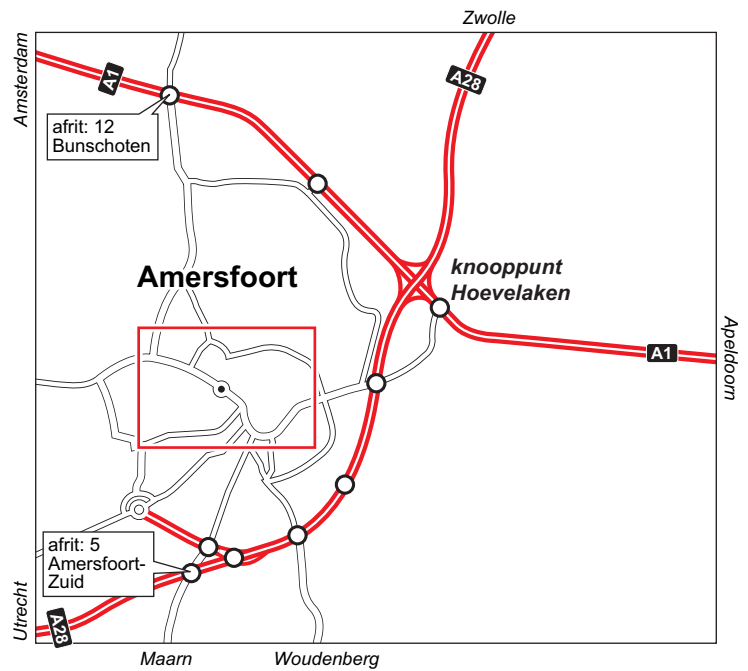

Christelijke Jeugdzorg

SGJ hoofdkantoor en regio midden  
Puntenburgerlaan 91  
3812 CC Amersfoort  
tel.: 033 422 69 00  
tel. SGJ Toegang: 033 475 33 00

Openbaar Vervoer Reis informatie 0900 - 9292 (70 cent/min.)

#### Vanaf NS-station Amersfoort

Te voet. Neem de uitgang Noord. Ga rechtsaf (Piet Mondriaanlaan) en na 200 meter linksaf (P. Pijperstraat). Bij de eerste kruising linksaf (Puntenburgerlaan). S.G.J. bevindt zich na 400 meter aan de rechterzijde.

#### Met de auto

**Vanuit Utrecht** via de A28 richting Amersfoort. Neem afrit 5 Maarn/Amersfoort-Zuid/Industrieterrein Isselt. Volg de borden naar het industrieterrein Isselt. Deze route voert langs de Rondweg-Zuid, De Stichtse Rotonde, Daam Fockemalaan en de Barchman Wuytierslaan (Dierenpark). Aan het einde van deze weg op de T-splitsing rechtsaf richting industrieterrein Isselt (Amsterdamseweg). Vervolgens rechtdoor richting Centrum. Na 2,3 kilometer rechts aanhouden (dus niet door de tunnel). Op de rotonde gaat u rechtsaf (Soesterkwartier), na ruim 100 meter rechts met de bocht mee en vervolgens links met de bocht mee. Op de volgende kruising rechtsaf (Puntenburgerlaan). S.G.J. bevindt zich na 200 meter aan de rechterzijde.

**Vanuit Amsterdam, Apeldoorn en Zwolle (A28)** via de A1, afrit 12 Bunschoten. Richting Amersfoort (Bunschoterstraat/ Radiumweg). Steeds rechtdoorrijden tot het einde van deze weg. Linksaf richting Centrum (Amsterdamseweg). Na 1,3 kilometer rechts aanhouden (dus niet door de tunnel). Op de rotonde gaat u rechtsaf (Soesterkwartier), na ruim 100 meter rechts met de bocht mee en vervolgens links met de bocht mee. Op de volgende kruising rechtsaf (Puntenburgerlaan). S.G.J. bevindt zich na 200 meter aan de rechterzijde.