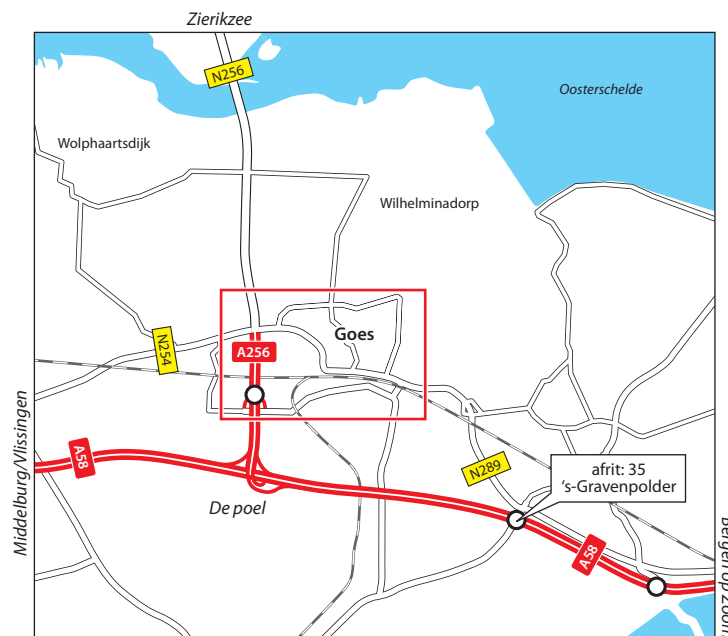

SGJ regio Zuid (Goes)
Stationsplein 11 D unit 14
4461 HP Goes
tel.: 033 422 69 00

Met de auto

Vanuit Bergen op Zoom via de A58 richting Goes. Neem afrit 35 's-Gravenpolder/Kloetinge. Aan het einde van de afrit bij het verkeerslicht rechtdoor richting Kloetinge. Na een viaduct over de spoorlijn bij het tweede verkeerslicht rechtdoor (Van de Spiegelstraat, gaat over in Wulfaertstraat). Het Stationsplein bevindt zich na 800 meter aan de linkerzijde. Het kantoor van SGJ bevindt zich boven het stationsgebouw. Vanuit de hoofdingang (kant Centrum) is het kantoor (in de stationshal met gezicht naar loketten) te vinden links om de hoek. Aan de voorkant van het station is het betaald parkeren, achter het station zijn enkele gratis parkeerplaatsen.

Vanuit Vlissingen via de A58 richting Goes. Bij knooppunt De Poel via de A256 richting Goes. Doorrijden tot de verkeerslichten en dan rechtsaf. Bij de rotonde rechtdoor richting Centrum (N289). Ook bij de volgende rotonde rechtdoor. Het Stationsplein bevindt zich na 300 meter aan de rechterzijde. Het kantoor van SGJ bevindt zich boven het stationsgebouw.

Vanuit de hoofdingang (kant Centrum) is het kantoor (in de stationshal met gezicht naar loketten) te vinden links om de hoek. Aan de voorkant van het station is het betaald parkeren, achter het station zijn enkele gratis parkeerplaatsen.

Vanuit Zierikzee (Schouwen-Duiveland) via de N256 richting Goes. In Goes bij de verkeerslichten linksaf. Bij de rotonde rechtdoor richting Centrum (N289). Ook bij de volgende rotonde rechtdoor. Het Stationsplein bevindt zich na 300 meter aan de rechterzijde. Het kantoor van SGJ bevindt zich boven het stationsgebouw. Vanuit de hoofdingang (kant Centrum) is het kantoor (in de stationshal met gezicht naar loketten) te vinden links om de hoek. Aan de voorkant van het station is het betaald parkeren, achter het station zijn enkele gratis parkeerplaatsen.