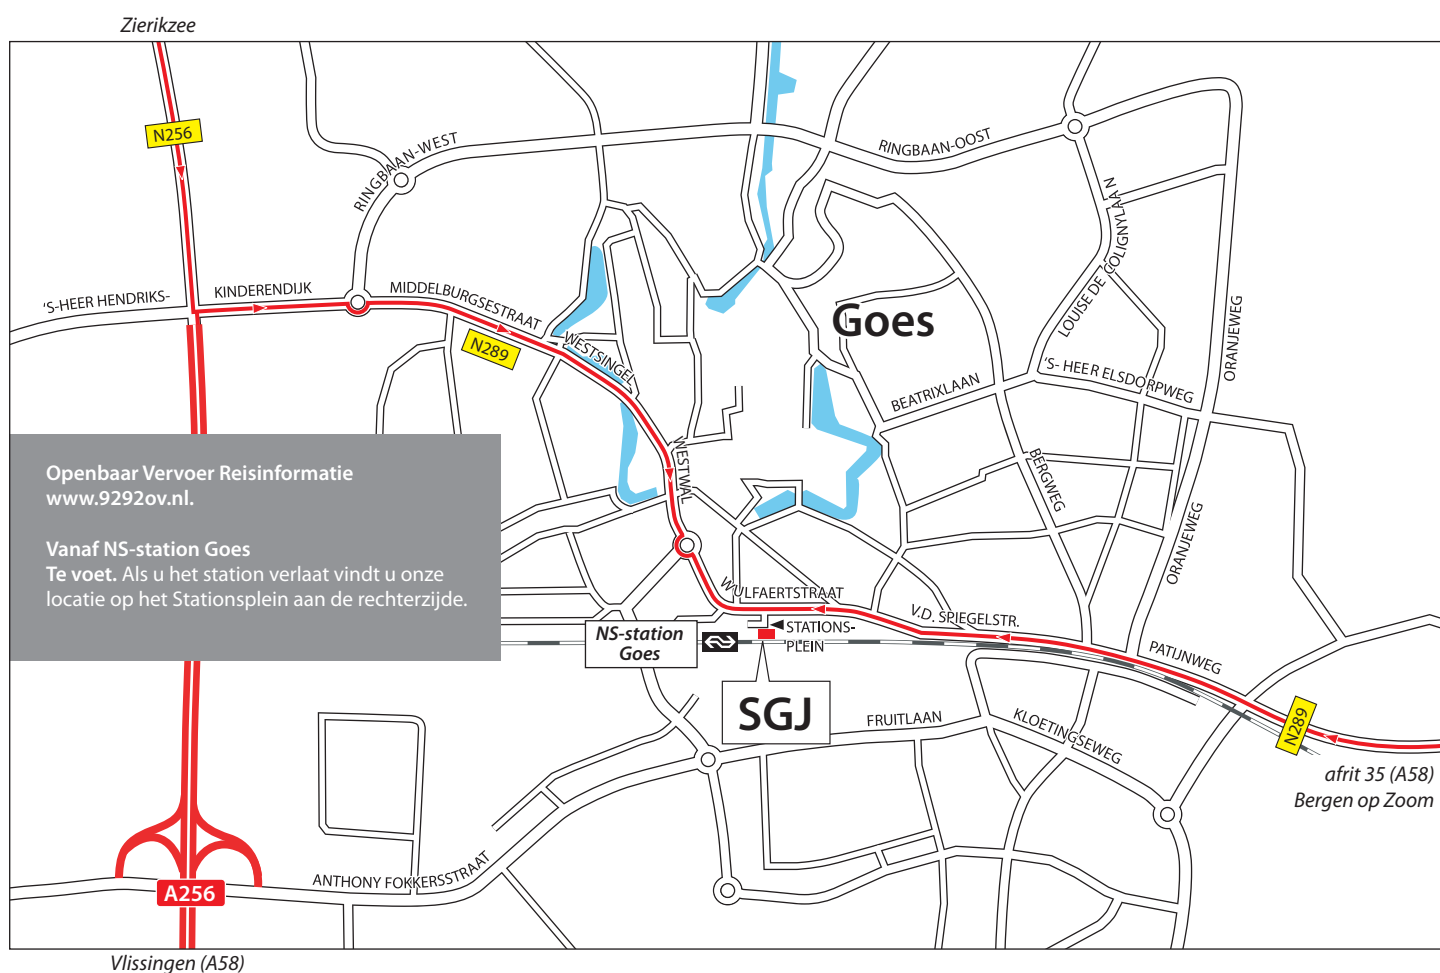

SGJ regio Zuid (Goes)
Stationsplein 11 D unit 14
4461 HP Goes
tel.: 033 422 69 00

Met de auto

Vanuit Bergen op Zoom via de A58 richting Goes. Neem afrit 35 's-Gravenpolder/Kloetinge. Aan het einde van de afrit bij het verkeerslicht rechtdoor richting Kloetinge. Na een viaduct over de spoorlijn bij het tweede verkeerslicht rechtdoor (Van de Spiegelstraat, gaat over in Wulfaertstraat). Het Stationsplein bevindt zich na 800 meter aan de linkerzijde. Het kantoor van SGJ bevindt zich boven het stationsgebouw. Vanuit de hoofdingang (kant Centrum) is het kantoor (in de stationshal met gezicht naar loketten) te vinden links om de hoek. Aan de voorkant van het station is het betaald parkeren, achter het station zijn enkele gratis parkeerplaatsen.

Vanuit Vlissingen via de A58 richting Goes. Bij knooppunt De Poel via de A256 richting Goes. Doorrijden tot de verkeerslichten en dan rechtsaf. Bij de rotonde rechtdoor richting Centrum (N289). Ook bij de volgende rotonde rechtdoor. Het Stationsplein bevindt zich na 300 meter aan de rechterzijde. Het kantoor van SGJ bevindt zich boven het stationsgebouw.

Vanuit de hoofdingang (kant Centrum) is het kantoor (in de stationshal met gezicht naar loketten) te vinden links om de hoek. Aan de voorkant van het station is het betaald parkeren, achter het station zijn enkele gratis parkeerplaatsen.

Vanuit Zierikzee (Schouwen-Duiveland) via de N256 richting Goes. In Goes bij de verkeerslichten linksaf. Bij de rotonde rechtdoor richting Centrum (N289). Ook bij de volgende rotonde rechtdoor. Het Stationsplein bevindt zich na 300 meter aan de rechterzijde. Het kantoor van SGJ bevindt zich boven het stationsgebouw. Vanuit de hoofdingang (kant Centrum) is het kantoor (in de stationshal met gezicht naar loketten) te vinden links om de hoek. Aan de voorkant van het station is het betaald parkeren, achter het station zijn enkele gratis parkeerplaatsen.