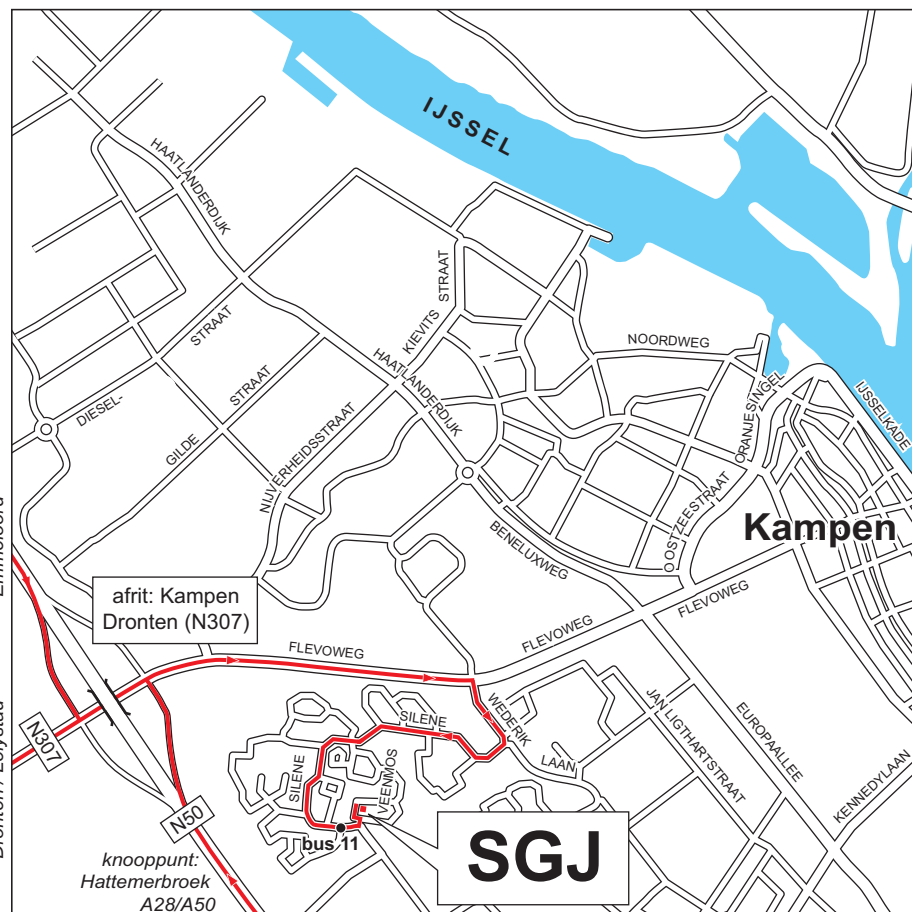

SGJ Gezinshuis Kampen
 Veenmos 215
 8265 HX Kampen
 tel.: 038 333 14 38

Openbaar Vervoer Reisinformatie
www.9292ov.nl
 0900-9292 (€ 70 cent/min.)
mobiel.9292ov.nl

Vanaf NS-station Kampen
 Bus 11. Uitstappen bij halte Sterrekroos.

Met de auto

Vanuit Zwolle (A28), Apeldoorn (A50) en Amersfoort (A28) vanaf knooppunt Hattamerbroek via de N50 richting Kampen. Neem afrit Kampen/Dronten (N307). Aan het einde van de afrit rechtsaf (Flevoweg). Zie verder*.

Vanuit Dronten/Lelystad via de N307 richting Kampen. U rijdt onder het viaduct van de N50 door (Flevoweg). Zie verder*.

Vanuit Emmeloord via de N50 richting Zwolle/Kampen. Neem afrit Kampen/Dronten (N307). Aan het einde van de afrit rechtsaf (Flevoweg). Zie verder*.

**Na 900 meter de eerste weg rechtsaf (Wederiklaan). Na 180 meter met de bocht mee naar rechts (Silene). Na 500 meter rijdt u over een bruggetje, u blijft de doorgaande weg met verschillende bochten volgen (Silene). Na 500 meter als de weg een bijna haakse bocht naar rechts maakt, gaat u linksaf (Veenmos). Direct weer links/rechts en u vindt SGJ na 30 meter aan de rechterzijde.*