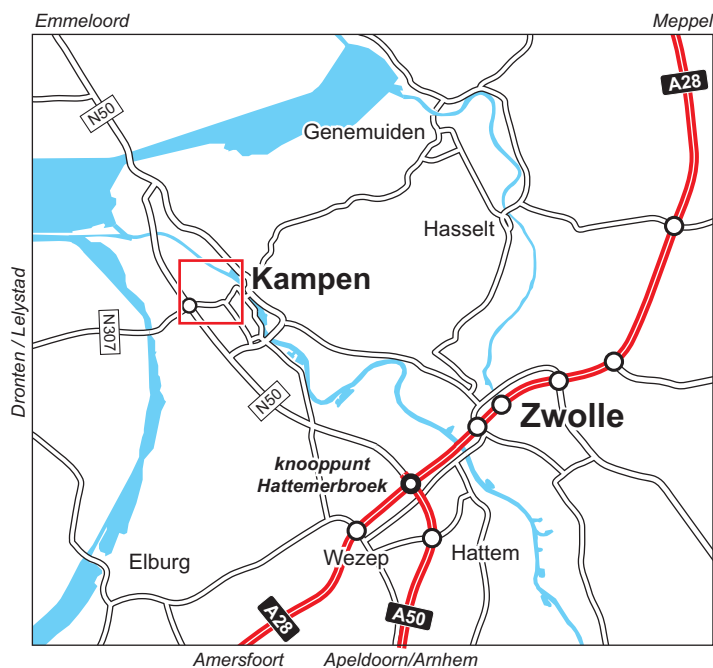

SGJ Gezinshuis Kampen
 Veenmos 215
 8265 HX Kampen
 tel.: 038 333 14 38

Openbaar Vervoer Reisinformatie
www.9292ov.nl
 0900-9292 (€ 70 cent/min.)
mobiel.9292ov.nl

Vanaf NS-station Kampen
 Bus 11. Uitstappen bij halte Sterrekroos.

Met de auto

Vanuit Zwolle (A28), Apeldoorn (A50) en Amersfoort (A28) vanaf knooppunt Hattamerbroek via de N50 richting Kampen. Neem afrit Kampen/Dronten (N307). Aan het einde van de afrit rechtsaf (Flevoweg). Zie verder*.

Vanuit Dronten/Lelystad via de N307 richting Kampen. U rijdt onder het viaduct van de N50 door (Flevoweg). Zie verder*.

Vanuit Emmeloord via de N50 richting Zwolle/Kampen. Neem afrit Kampen/Dronten (N307). Aan het einde van de afrit rechtsaf (Flevoweg). Zie verder*.

**Na 900 meter de eerste weg rechtsaf (Wederiklaan). Na 180 meter met de bocht mee naar rechts (Silene). Na 500 meter rijdt u over een bruggetje, u blijft de doorgaande weg met verschillende bochten volgen (Silene). Na 500 meter als de weg een bijna haakse bocht naar rechts maakt, gaat u linksaf (Veenmos). Direct weer links/rechts en u vindt SGJ na 30 meter aan de rechterzijde.*