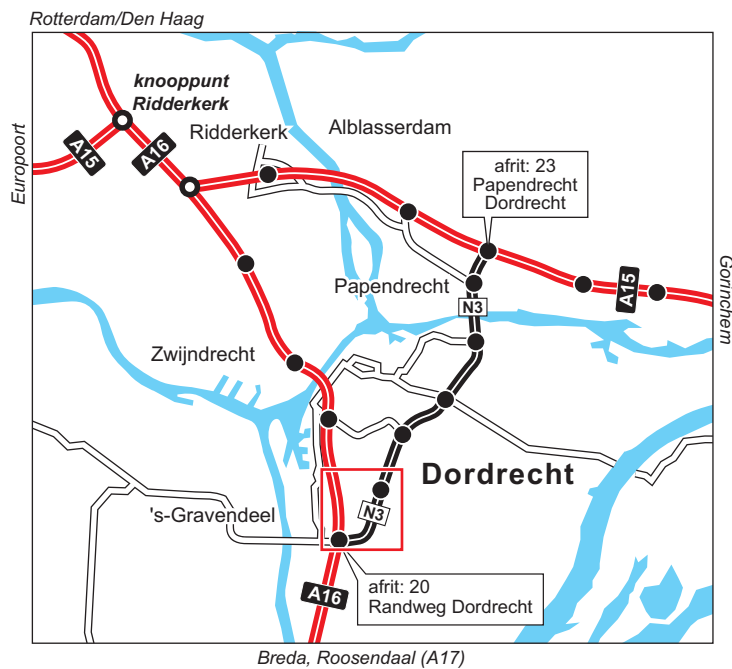

SGJ Gezinshuis Dordrecht
 Wittenstein 22
 3328 MR Dordrecht
 tel.: 078 618 92 69

Openbaar Vervoer Reisinformatie

www.9292ov.nl
 0900-9292 (€ 70 cent/min.)
 mobiel.9292ov.nl

Vanaf NS-station Dordrecht

Bus 7 richting Sterrenburg. Uitstappen bij halte Heimerstein.

Met de auto

Vanuit Rotterdam/Breda via de A16, afrit 20 Randweg Dordrecht. Aan het einde van de afrit (Randweg N3) richting Papendrecht. Neem de volgende afrit: Sterrenburg. Aan het einde van de afrit rechtsaf (Copernicusweg). Op de rotonde rechtsaf en vervolgens weer rechtsaf (Eulerlaan). Derde weg rechtsaf (Assumburg). Na 600 meter maakt de weg een bocht naar links. Neem na 150 meter de eerste weg rechtsaf (Wittenstein). SGJ bevindt zich na 100 meter aan de rechterzijde.

Vanuit Gorinchem via de A15 richting Rotterdam. Neem afrit 23 Papendrecht/Dordrecht. Linksaf richting Dordrecht (Randweg N3). Doorrijden tot afrit Sterrenburg. Aan het einde van de afrit linksaf (Copernicusweg). Op de rotonde rechtsaf en vervolgens weer rechtsaf (Eulerlaan). Derde weg rechtsaf (Assumburg). Na 600 meter maakt de weg een bocht naar links. Neem na 150 meter de eerste weg rechtsaf (Wittenstein). SGJ bevindt zich na 100 meter aan de rechterzijde.