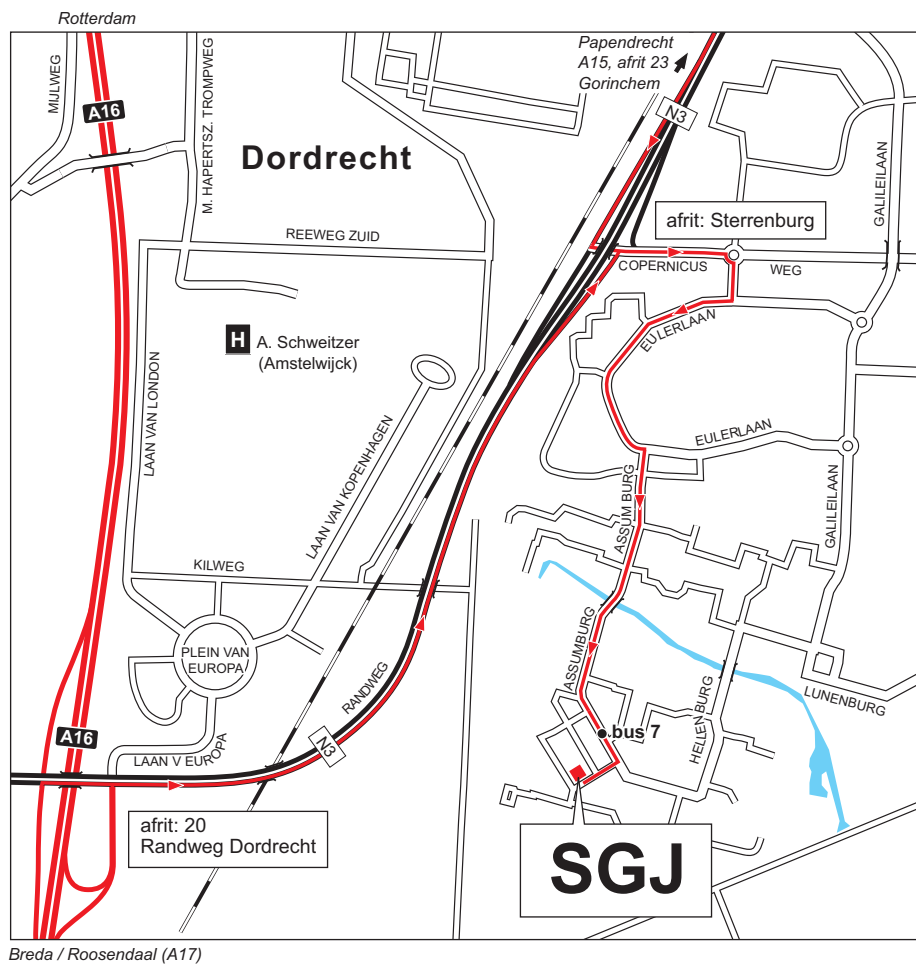

SGJ Gezinshuis Dordrecht
 Wittenstein 22
 3328 MR Dordrecht
 tel.: 078 618 92 69

Openbaar Vervoer Reisinformatie

www.9292ov.nl
 0900-9292 (€ 70 cent/min.)
 mobiel.9292ov.nl

Vanaf NS-station Dordrecht

Bus 7 richting Sterrenburg. Uitstappen bij halte Heimerstein.

Met de auto

Vanuit Rotterdam/Breda via de A16, afrit 20 Randweg Dordrecht. Aan het einde van de afrit (Randweg N3) richting Papendrecht. Neem de volgende afrit: Sterrenburg. Aan het einde van de afrit rechtsaf (Copernicusweg). Op de rotonde rechtsaf en vervolgens weer rechtsaf (Eulerlaan). Derde weg rechtsaf (Assumburg). Na 600 meter maakt de weg een bocht naar links. Neem na 150 meter de eerste weg rechtsaf (Wittenstein). SGJ bevindt zich na 100 meter aan de rechterzijde.

Vanuit Gorinchem via de A15 richting Rotterdam. Neem afrit 23 Papendrecht/Dordrecht. Linksaf richting Dordrecht (Randweg N3). Doorrijden tot afrit Sterrenburg. Aan het einde van de afrit linksaf (Copernicusweg). Op de rotonde rechtsaf en vervolgens weer rechtsaf (Eulerlaan). Derde weg rechtsaf (Assumburg). Na 600 meter maakt de weg een bocht naar links. Neem na 150 meter de eerste weg rechtsaf (Wittenstein). SGJ bevindt zich na 100 meter aan de rechterzijde.